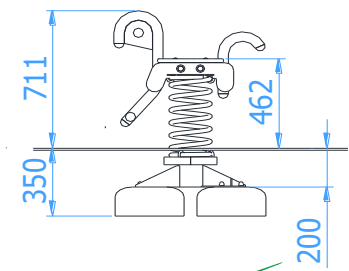

Federwippen

Artikelnummer: 23050 - 23075

Altersgruppe:	3 - 14 Jahre
Fallhöhe:	0,47 m
Geräteabmessungen: (Länge x Breite x Höhe)	Hüpfen - 0,69 x 0,33 x 0,83 m Fahrrad - 0,87 x 0,41 x 0,62 m Pferdchen - 0,71 x 0,33 x 0,72 m
Sicherheitsbereich: (Länge x Breite)	Hüpfen - 3,50 x 3,07 m Fahrrad - 3,56 x 3,12 m Pferdchen - 3,46 x 2,98 m

23050, 23055 Hüpfen

23060, 23065 Fahrrad

23070, 23075 Pferdchen

Technische Beschreibung

Konstruktion aus verzinkten und lackierten Stahlrohren
Ø 48,3 x 2,9 mm, Ø 30 x 2 mm und Rundstahl Ø 16 mm
(Wahlweise auch Edelstahl)
19mm HDPE Platten
Spiralfeder für Spielplatzgeräte
Fertigfundament (B30) zum erleichterten Einbau

Einbaumaße

23050, 23055 Hüpfen

23060, 23065 Fahrrad

23070, 23075 Pferdchen

Sicherheitsbereich

23050, 23055 Hüpfers

23060, 23065 Fahrrad

23070, 23075 Pferdchen