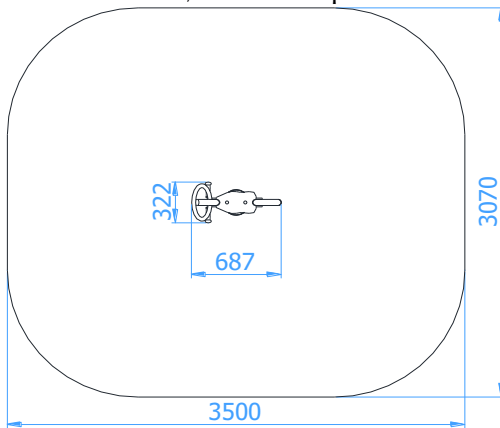

Federwippen

Artikelnummer: 23050 - 23075

Altersgruppe:	3 - 14 Jahre
Fallhöhe:	0,47 m
Geräteabmessungen: (Länge x Breite x Höhe)	Hüpfen - 0,69 x 0,33 x 0,83 m Fahrrad - 0,87 x 0,41 x 0,62 m Pferdchen - 0,71 x 0,33 x 0,72 m
Sicherheitsbereich: (Länge x Breite)	Hüpfen - 3,50 x 3,07 m Fahrrad - 3,56 x 3,12 m Pferdchen - 3,46 x 2,98 m

23050, 23055 Hüpfen

23060, 23065 Fahrrad

23070, 23075 Pferdchen

Technische Beschreibung

Konstruktion aus verzinkten und lackierten Stahlrohren
Ø 48,3 x 2,9 mm, Ø 30 x 2 mm und Rundstahl Ø 16 mm
(Wahlweise auch Edelstahl)
19mm HDPE Platten
Spiralfeder für Spielplatzgeräte
Fertigfundament (B30) zum erleichterten Einbau

Einbaumaße

23050, 23055 Hüpfen

23060, 23065 Fahrrad

23070, 23075 Pferdchen

Sicherheitsbereich

23050, 23055 Hüpfers

23060, 23065 Fahrrad

23070, 23075 Pferdchen