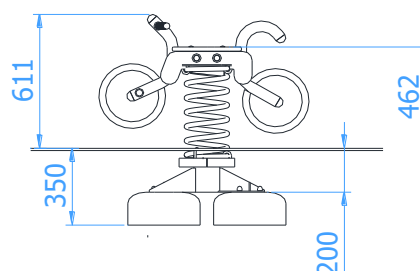

Federwippen

Artikelnummer: 23050 - 23075

Altersgruppe:	3 - 14 Jahre
Fallhöhe:	0,47 m
Geräteabmessungen: (Länge x Breite x Höhe)	Hüpfen - 0,69 x 0,33 x 0,83 m Fahrrad - 0,87 x 0,41 x 0,62 m Pferdchen - 0,71 x 0,33 x 0,72 m
Sicherheitsbereich: (Länge x Breite)	Hüpfen - 3,50 x 3,07 m Fahrrad - 3,56 x 3,12 m Pferdchen - 3,46 x 2,98 m

23050, 23055 Hüpfen

23060, 23065 Fahrrad

23070, 23075 Pferdchen

Technische Beschreibung

Konstruktion aus verzinkten und lackierten Stahlrohren
Ø 48,3 x 2,9 mm, Ø 30 x 2 mm und Rundstahl Ø 16 mm
(Wahlweise auch Edelstahl)
19mm HDPE Platten
Spiralfeder für Spielplatzgeräte
Fertigfundament (B30) zum erleichterten Einbau

Einbaumaße

23050, 23055 Hüpfen

23060, 23065 Fahrrad

23070, 23075 Pferdchen

Sicherheitsbereich

23050, 23055 Hüpfers

23060, 23065 Fahrrad

23070, 23075 Pferdchen