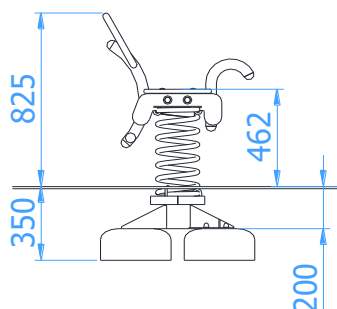

Federwippen

Artikelnummer: 23050 - 23075

Altersgruppe:	3 - 14 Jahre
Fallhöhe:	0,47 m
Geräteabmessungen: (Länge x Breite x Höhe)	Hüpfen - 0,69 x 0,33 x 0,83 m Fahrrad - 0,87 x 0,41 x 0,62 m Pferdchen - 0,71 x 0,33 x 0,72 m
Sicherheitsbereich: (Länge x Breite)	Hüpfen - 3,50 x 3,07 m Fahrrad - 3,56 x 3,12 m Pferdchen - 3,46 x 2,98 m

23050, 23055 Hüpfen

23060, 23065 Fahrrad

23070, 23075 Pferdchen

Technische Beschreibung

Konstruktion aus verzinkten und lackierten Stahlrohren
Ø 48,3 x 2,9 mm, Ø 30 x 2 mm und Rundstahl Ø 16 mm
(Wahlweise auch Edelstahl)
19mm HDPE Platten
Spiralfeder für Spielplatzgeräte
Fertigfundament (B30) zum erleichterten Einbau

Einbaumaße

23050, 23055 Hüpfen

23060, 23065 Fahrrad

23070, 23075 Pferdchen

Sicherheitsbereich

23050, 23055 Hüpfers

23060, 23065 Fahrrad

23070, 23075 Pferdchen