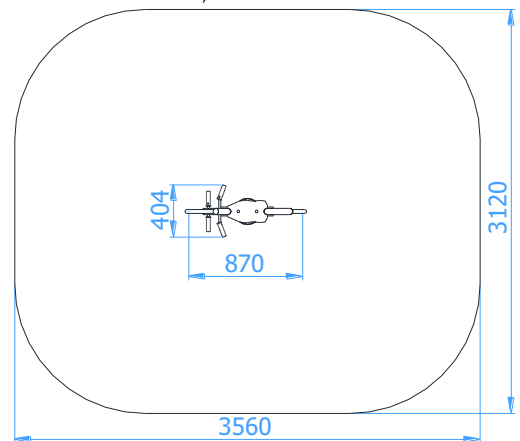

Federwippen

Artikelnummer: 23050 - 23075

Altersgruppe:	3 - 14 Jahre
Fallhöhe:	0,47 m
Geräteabmessungen: (Länge x Breite x Höhe)	Hüpfen - 0,69 x 0,33 x 0,83 m Fahrrad - 0,87 x 0,41 x 0,62 m Pferdchen - 0,71 x 0,33 x 0,72 m
Sicherheitsbereich: (Länge x Breite)	Hüpfen - 3,50 x 3,07 m Fahrrad - 3,56 x 3,12 m Pferdchen - 3,46 x 2,98 m

23050, 23055 Hüpfen

23060, 23065 Fahrrad

23070, 23075 Pferdchen

Technische Beschreibung

Konstruktion aus verzinkten und lackierten Stahlrohren
Ø 48,3 x 2,9 mm, Ø 30 x 2 mm und Rundstahl Ø 16 mm
(Wahlweise auch Edelstahl)
19mm HDPE Platten
Spiralfeder für Spielplatzgeräte
Fertigfundament (B30) zum erleichterten Einbau

Einbaumaße

23050, 23055 Hüpfen

23060, 23065 Fahrrad

23070, 23075 Pferdchen

Sicherheitsbereich

23050, 23055 Hüpfers

23060, 23065 Fahrrad

23070, 23075 Pferdchen