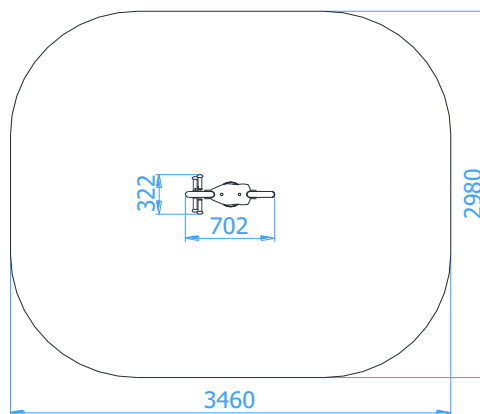

Federwippen

Artikelnummer: 23050 - 23075

Altersgruppe:	3 - 14 Jahre
Fallhöhe:	0,47 m
Geräteabmessungen: (Länge x Breite x Höhe)	Hüpfen - 0,69 x 0,33 x 0,83 m Fahrrad - 0,87 x 0,41 x 0,62 m Pferdchen - 0,71 x 0,33 x 0,72 m
Sicherheitsbereich: (Länge x Breite)	Hüpfen - 3,50 x 3,07 m Fahrrad - 3,56 x 3,12 m Pferdchen - 3,46 x 2,98 m

23050, 23055 Hüpfen

23060, 23065 Fahrrad

23070, 23075 Pferdchen

Technische Beschreibung

Konstruktion aus verzinkten und lackierten Stahlrohren
Ø 48,3 x 2,9 mm, Ø 30 x 2 mm und Rundstahl Ø 16 mm
(Wahlweise auch Edelstahl)
19mm HDPE Platten
Spiralfeder für Spielplatzgeräte
Fertigfundament (B30) zum erleichterten Einbau

Einbaumaße

23050, 23055 Hüpfen

23060, 23065 Fahrrad

23070, 23075 Pferdchen

Sicherheitsbereich

23050, 23055 Hüpfers

23060, 23065 Fahrrad

23070, 23075 Pferdchen