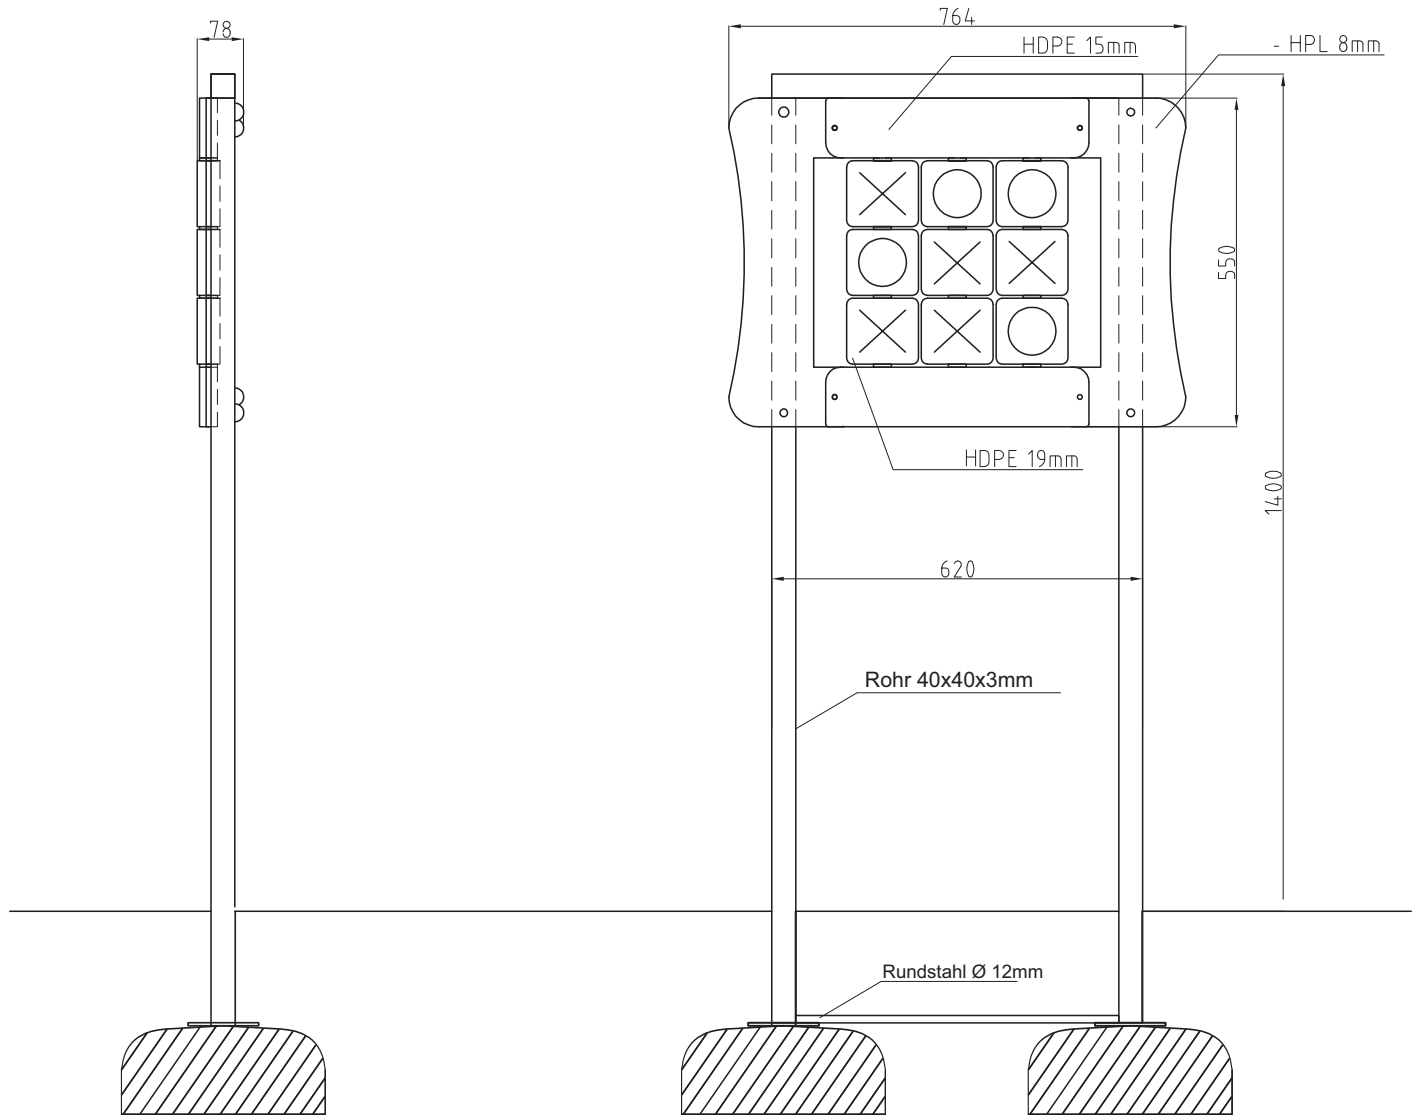

## Datenblatt

	Bezeichnung: <b>Kreuz und Kreis</b>	Datum: <b>2016-06-13</b>	Art.-Nr.: <b>8040</b>	Bereich: <b>Spielen</b>	Maßstab:
	Material: <b>Beton, Stahl und Kunststoff</b>	Gewicht:	Sonstiges:		

## Gerätebeschreibung

- Konstruktion aus Stahlprofilrohr 40x40x3mm
- Spielplatten aus HDPE Sandwichplatten mit gefrästen Motiven
- Metallkonstruktion feuerverzinkt und lackiert
- Inkl. Fertigfundamente