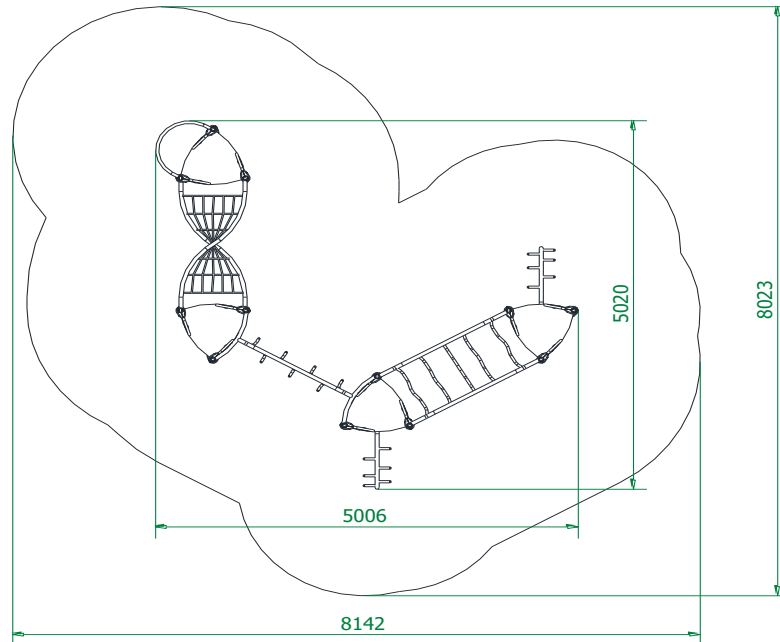

Futura 18

Artikelnummer: 77718

Altersgruppe:	3 - 14 Jahre
Fallhöhe:	2,10 m
Geräteabmessungen: (Länge x Breite x Höhe)	5,01 x 5,02 x 2,10 m
Sicherheitsbereich: (Länge x Breite)	8,15 x 8,03 m

Technische Beschreibung

Konstruktion aus Edelstahlrohren (V2A) und PA Kunststoff
 Gefräßte Motivplatten aus HPL
 Podeste aus Siebdruckplatten
 Kletterseile 16mm PP mit Drahtseilkern
 Klettergriffe aus Kunststoff
 Fertigfundamente (B30) zum erleichterten Einbau

Einbaumaße

Sicherheitsbereich

Zulässige Fallschutzbeläge

- Rindenmulch – Korn 20 bis 80 mm, Schichtdicke min. 400mm
- Holzspäne – Korn 5 bis 30 mm, Schichtdicke min. 400mm
- Sand – Korn 0,2 bis 2 mm, Schichtdicke min. 400mm
- Kies – Korn 2 bis 8 mm, Schichtdicke min. 400 mm
- Synthetischer Fallschutz mit der entsprechenden HIC Klassifizierung

Der Fallschutzbelag sollte die gesamte Fläche des Sicherheitsbereiches einnehmen!