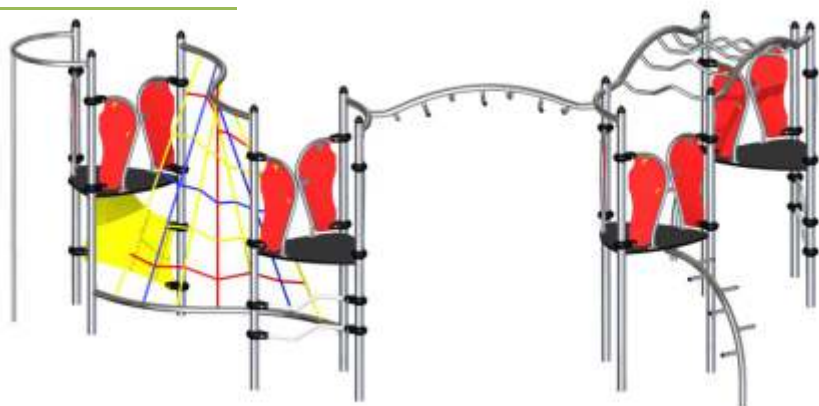

Futura 18

Artikelnummer: 77718

Altersgruppe:	3 - 14 Jahre
Fallhöhe:	2,10 m
Geräteabmessungen: (Länge x Breite x Höhe)	5,01 x 5,02 x 2,10 m
Sicherheitsbereich: (Länge x Breite)	8,15 x 8,03 m

Technische Beschreibung

Konstruktion aus Edelstahlrohren (V2A) und PA Kunststoff
 Gefräßte Motivplatten aus HPL
 Podeste aus Siebdruckplatten
 Kletterseile 16mm PP mit Drahtseilkern
 Klettergriffe aus Kunststoff
 Fertigfundamente (B30) zum erleichterten Einbau

Einbaumaße

Sicherheitsbereich

Zulässige Fallschutzbeläge

- Rindenmulch – Korn 20 bis 80 mm, Schichtdicke min. 400mm
- Holzspäne – Korn 5 bis 30 mm, Schichtdicke min. 400mm
- Sand – Korn 0,2 bis 2 mm, Schichtdicke min. 400mm
- Kies – Korn 2 bis 8 mm, Schichtdicke min. 400 mm
- Synthetischer Fallschutz mit der entsprechenden HIC Klassifizierung

Der Fallschutzbelag sollte die gesamte Fläche des Sicherheitsbereiches einnehmen!