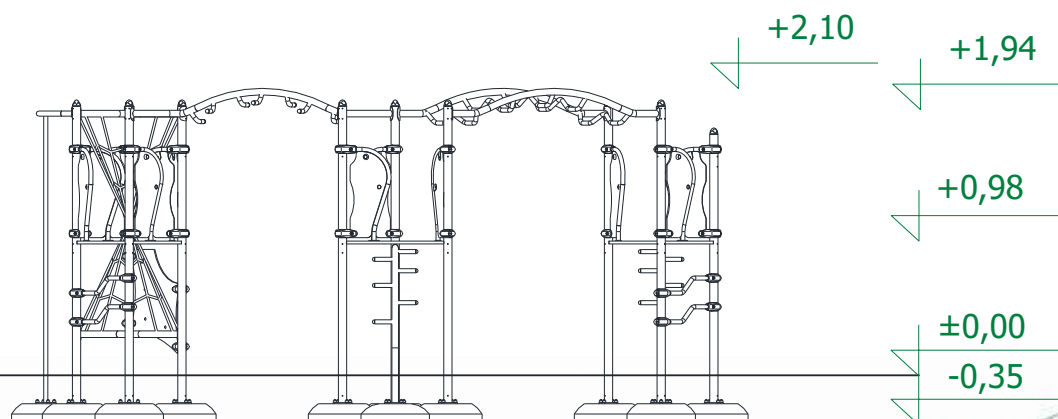

Futura 18

Artikelnummer: 77718

Altersgruppe:	3 - 14 Jahre
Fallhöhe:	2,10 m
Geräteabmessungen: (Länge x Breite x Höhe)	5,01 x 5,02 x 2,10 m
Sicherheitsbereich: (Länge x Breite)	8,15 x 8,03 m

Technische Beschreibung

Konstruktion aus Edelstahlrohren (V2A) und PA Kunststoff
 Gefräßte Motivplatten aus HPL
 Podeste aus Siebdruckplatten
 Kletterseile 16mm PP mit Drahtseilkern
 Klettergriffe aus Kunststoff
 Fertigfundamente (B30) zum erleichterten Einbau

Einbaumaße

Sicherheitsbereich

Zulässige Fallschutzbeläge

- Rindenmulch – Korn 20 bis 80 mm, Schichtdicke min. 400mm
- Holzspäne – Korn 5 bis 30 mm, Schichtdicke min. 400mm
- Sand – Korn 0,2 bis 2 mm, Schichtdicke min. 400mm
- Kies – Korn 2 bis 8 mm, Schichtdicke min. 400 mm
- Synthetischer Fallschutz mit der entsprechenden HIC Klassifizierung

Der Fallschutzbelag sollte die gesamte Fläche des Sicherheitsbereiches einnehmen!