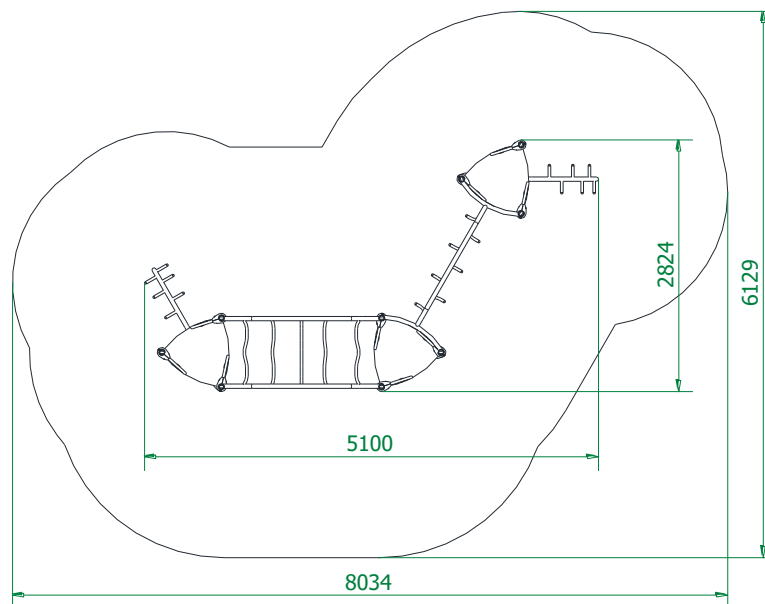

Sicherheitsbereich