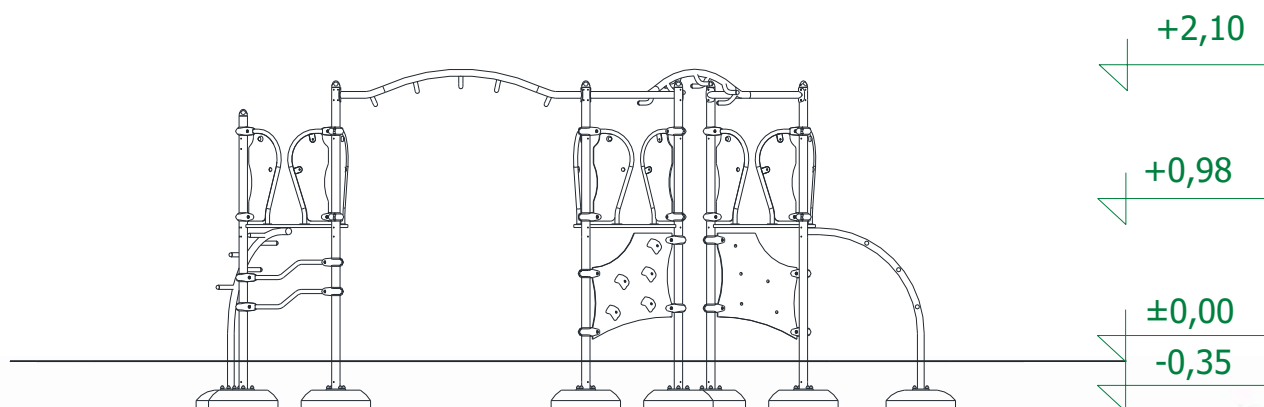

## Futura 17

Artikelnummer: 77717

<b>Altersgruppe:</b>	3 - 14 Jahre
<b>Fallhöhe:</b>	2,10 m
<b>Geräteabmessungen: (Länge x Breite x Höhe)</b>	5,10 x 2,83 x 2,10 m
<b>Sicherheitsbereich: (Länge x Breite)</b>	8,04 x 6,13 m

### Technische Beschreibung

Konstruktion aus Edelstahlrohren (V2A) und PA Kunststoff  
Gefräßte Motivplatten aus HPL  
Podeste aus Siebdruckplatten  
Kletterseile 16mm PP mit Drahtseilkern  
Klettergriffe aus Kunststoff  
Fertigfundamente (B30) zum erleichterten Einbau

### Einbaumaße