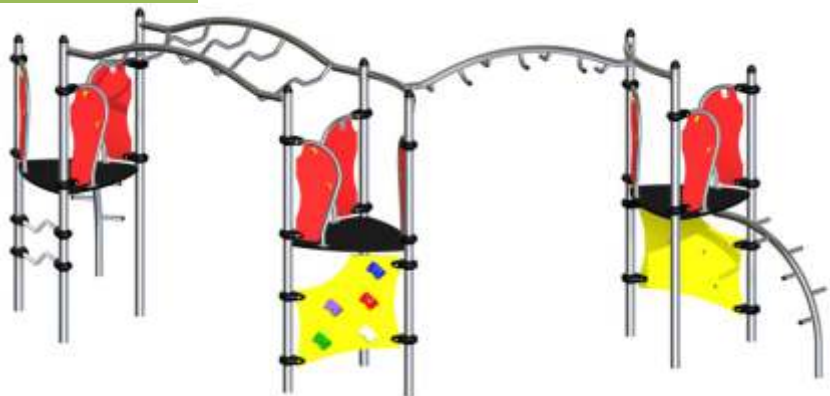

## Futura 17

Artikelnummer: 77717

<b>Altersgruppe:</b>	3 - 14 Jahre
<b>Fallhöhe:</b>	2,10 m
<b>Geräteabmessungen: (Länge x Breite x Höhe)</b>	5,10 x 2,83 x 2,10 m
<b>Sicherheitsbereich: (Länge x Breite)</b>	8,04 x 6,13 m

### Technische Beschreibung

Konstruktion aus Edelstahlrohren (V2A) und PA Kunststoff  
Gefräßte Motivplatten aus HPL  
Podeste aus Siebdruckplatten  
Kletterseile 16mm PP mit Drahtseilkern  
Klettergriffe aus Kunststoff  
Fertigfundamente (B30) zum erleichterten Einbau

### Einbaumaße

## Zulässige Fallschutzbeläge

- Rindenmulch – Korn 20 bis 80 mm, Schichtdicke min. 400mm
- Holzspäne – Korn 5 bis 30 mm, Schichtdicke min. 400mm
- Sand – Korn 0,2 bis 2 mm, Schichtdicke min. 400mm
- Kies – Korn 2 bis 8 mm, Schichtdicke min. 400 mm
- Synthetischer Fallschutz mit der entsprechenden HIC Klassifizierung