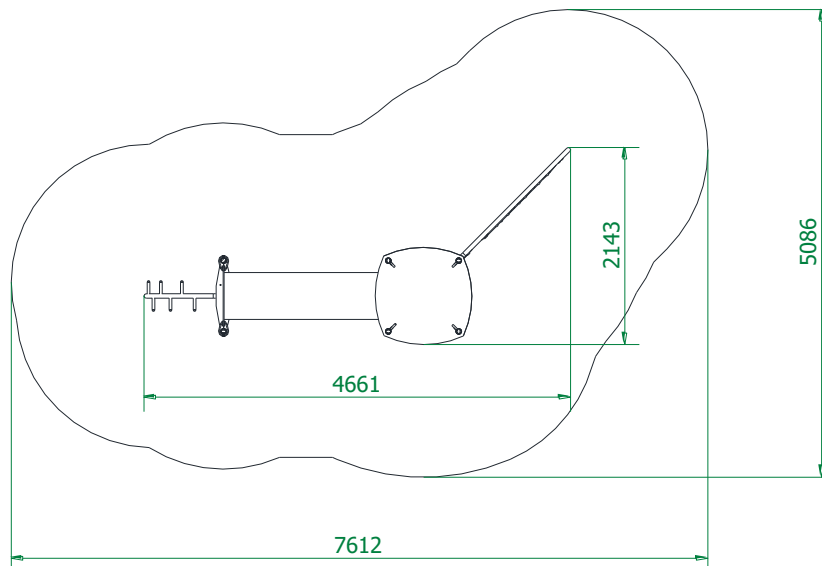

Futura 12

Artikelnummer: 77712

Altersgruppe:	3 - 14 Jahre
Fallhöhe:	1,94 m
Geräteabmessungen: (Länge x Breite x Höhe)	4,67 x 2,15 x 2,72 m
Sicherheitsbereich: (Länge x Breite)	7,62 x 5,09 m

Technische Beschreibung

Konstruktion aus Edelstahlrohren (V2A) und PA Kunststoff
 Gefräßte Motivplatten aus HPL
 Podeste aus Siebdruckplatten
 Kletterseile 16mm PP mit Drahtseilkern
 Klettergriffe aus Kunststoff
 Fertigfundamente (B30) zum erleichterten Einbau

Einbaumaße

Sicherheitsbereich

Zulässige Fallschutzbeläge

- Rasen, gewachsener Boden
- Rindenmulch – Korn 20 bis 80 mm, Schichtdicke min. 300mm
- Holzspäne – Korn 5 bis 30 mm, Schichtdicke min. 300mm
- Sand – Korn 0,2 bis 2 mm, Schichtdicke min. 300mm
- Kies – Korn 2 bis 8 mm, Schichtdicke min. 300 mm
- Synthetischer Fallschutz mit der entsprechenden HIC Klassifizierung

Der Fallschutzbelag sollte die gesamte Fläche des Sicherheitsbereiches einnehmen!