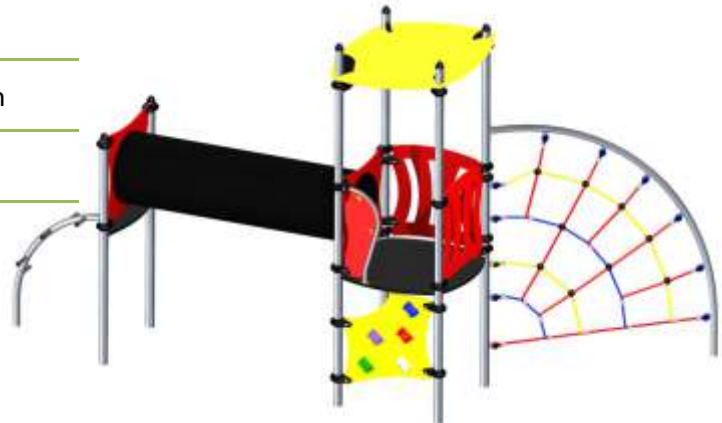

Futura 12

Artikelnummer: 77712

Altersgruppe:	3 - 14 Jahre
Fallhöhe:	1,94 m
Geräteabmessungen: (Länge x Breite x Höhe)	4,67 x 2,15 x 2,72 m
Sicherheitsbereich: (Länge x Breite)	7,62 x 5,09 m

Technische Beschreibung

Konstruktion aus Edelstahlrohren (V2A) und PA Kunststoff
 Gefräßte Motivplatten aus HPL
 Podeste aus Siebdruckplatten
 Kletterseile 16mm PP mit Drahtseilkern
 Klettergriffe aus Kunststoff
 Fertigfundamente (B30) zum erleichterten Einbau

Einbaumaße

Sicherheitsbereich

Zulässige Fallschutzbeläge

- Rasen, gewachsener Boden
- Rindenmulch – Korn 20 bis 80 mm, Schichtdicke min. 300mm
- Holzspäne – Korn 5 bis 30 mm, Schichtdicke min. 300mm
- Sand – Korn 0,2 bis 2 mm, Schichtdicke min. 300mm
- Kies – Korn 2 bis 8 mm, Schichtdicke min. 300 mm
- Synthetischer Fallschutz mit der entsprechenden HIC Klassifizierung

Der Fallschutzbelag sollte die gesamte Fläche des Sicherheitsbereiches einnehmen!