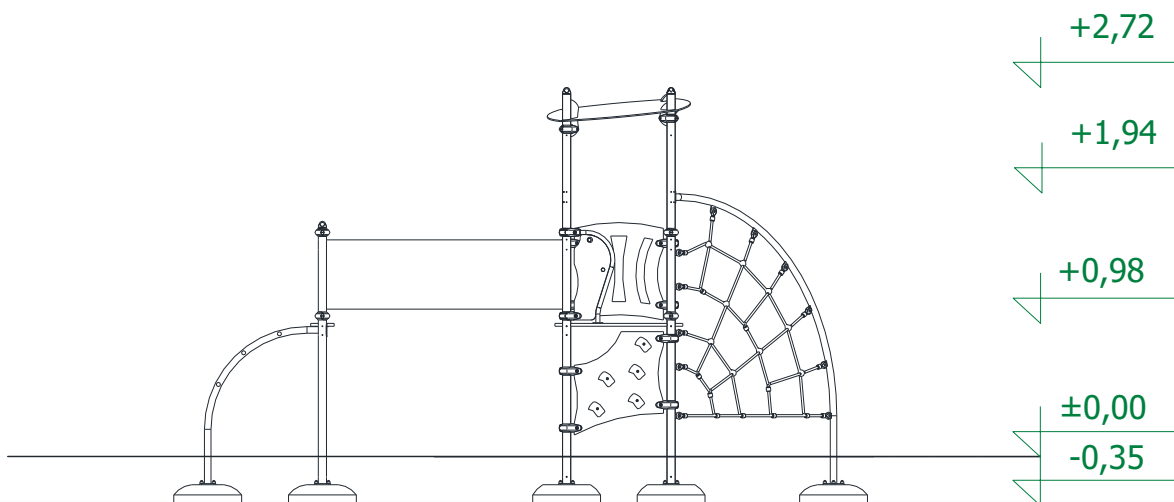

Futura 12

Artikelnummer: 77712

Altersgruppe:	3 - 14 Jahre
Fallhöhe:	1,94 m
Geräteabmessungen: (Länge x Breite x Höhe)	4,67 x 2,15 x 2,72 m
Sicherheitsbereich: (Länge x Breite)	7,62 x 5,09 m

Technische Beschreibung

Konstruktion aus Edelstahlrohren (V2A) und PA Kunststoff
 Gefräßte Motivplatten aus HPL
 Podeste aus Siebdruckplatten
 Kletterseile 16mm PP mit Drahtseilkern
 Klettergriffe aus Kunststoff
 Fertigfundamente (B30) zum erleichterten Einbau

Einbaumaße

Sicherheitsbereich

Zulässige Fallschutzbeläge

- Rasen, gewachsener Boden
- Rindenmulch – Korn 20 bis 80 mm, Schichtdicke min. 300mm
- Holzspäne – Korn 5 bis 30 mm, Schichtdicke min. 300mm
- Sand – Korn 0,2 bis 2 mm, Schichtdicke min. 300mm
- Kies – Korn 2 bis 8 mm, Schichtdicke min. 300 mm
- Synthetischer Fallschutz mit der entsprechenden HIC Klassifizierung

Der Fallschutzbelag sollte die gesamte Fläche des Sicherheitsbereiches einnehmen!