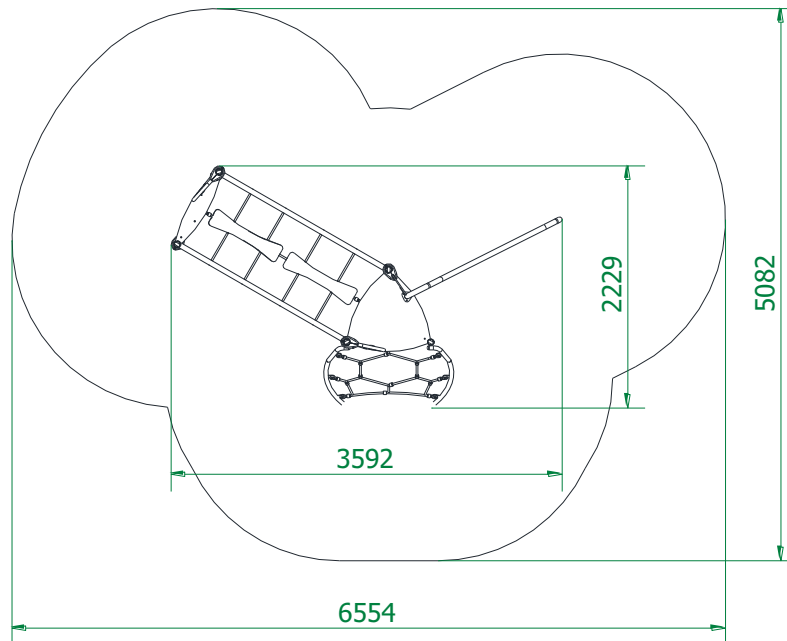

Futura 11

Artikelnummer: 77711

Altersgruppe:	3 - 14 Jahre
Fallhöhe:	0,98 m
Geräteabmessungen: (Länge x Breite x Höhe)	3,60 x 2,23 x 1,81 m
Sicherheitsbereich: (Länge x Breite)	6,56 x 5,09 m

Technische Beschreibung

Konstruktion aus Edelstahlrohren (V2A) und PA Kunststoff
Gefräßte Motivplatten aus HPL
Podeste aus Siebdruckplatten
Kletterseile 16mm PP mit Drahtseilkern
Klettergriffe aus Kunststoff
Fertigfundamente (B30) zum erleichterten Einbau

Einbaumaße

Sicherheitsbereich

Zulässige Fallschutzbeläge

- Rasen, gewachsener Boden
- Rindenmulch – Korn 20 bis 80 mm, Schichtdicke min. 300mm
- Holzspäne – Korn 5 bis 30 mm, Schichtdicke min. 300mm
- Sand – Korn 0,2 bis 2 mm, Schichtdicke min. 300mm
- Kies – Korn 2 bis 8 mm, Schichtdicke min. 300 mm
- Synthetischer Fallschutz mit der entsprechenden HIC Klassifizierung

Der Fallschutzbelag sollte die gesamte Fläche des Sicherheitsbereiches einnehmen!