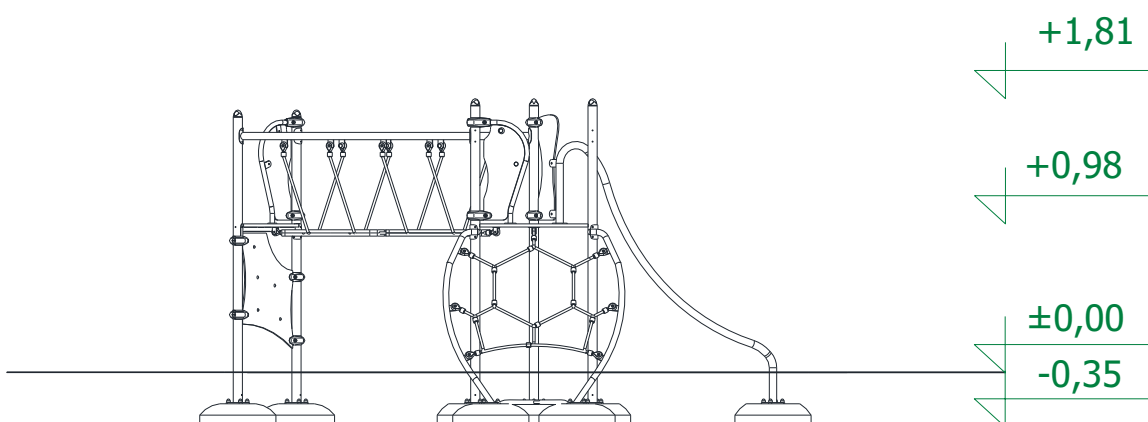

Futura 11

Artikelnummer: 77711

Altersgruppe:	3 - 14 Jahre
Fallhöhe:	0,98 m
Geräteabmessungen: (Länge x Breite x Höhe)	3,60 x 2,23 x 1,81 m
Sicherheitsbereich: (Länge x Breite)	6,56 x 5,09 m

Technische Beschreibung

Konstruktion aus Edelstahlrohren (V2A) und PA Kunststoff
Gefräßte Motivplatten aus HPL
Podeste aus Siebdruckplatten
Kletterseile 16mm PP mit Drahtseilkern
Klettergriffe aus Kunststoff
Fertigfundamente (B30) zum erleichterten Einbau

Einbaumaße

Sicherheitsbereich

Zulässige Fallschutzbeläge

- Rasen, gewachsener Boden
- Rindenmulch – Korn 20 bis 80 mm, Schichtdicke min. 300mm
- Holzspäne – Korn 5 bis 30 mm, Schichtdicke min. 300mm
- Sand – Korn 0,2 bis 2 mm, Schichtdicke min. 300mm
- Kies – Korn 2 bis 8 mm, Schichtdicke min. 300 mm
- Synthetischer Fallschutz mit der entsprechenden HIC Klassifizierung

Der Fallschutzbelag sollte die gesamte Fläche des Sicherheitsbereiches einnehmen!