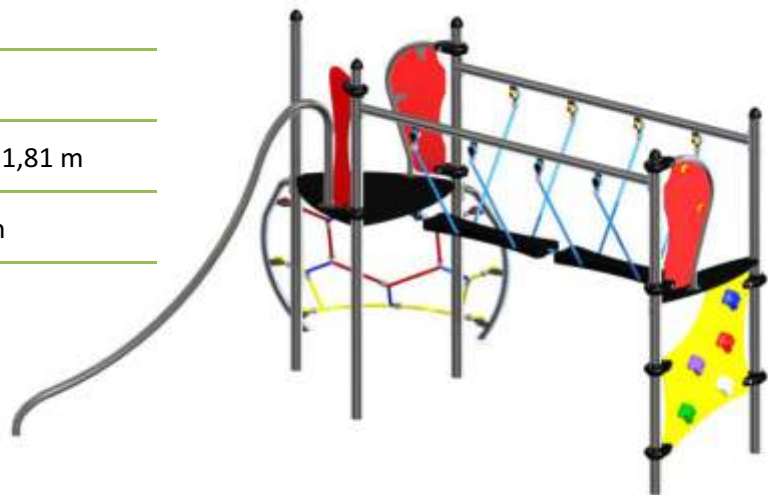

Futura 11

Artikelnummer: 77711

Altersgruppe:	3 - 14 Jahre
Fallhöhe:	0,98 m
Geräteabmessungen: (Länge x Breite x Höhe)	3,60 x 2,23 x 1,81 m
Sicherheitsbereich: (Länge x Breite)	6,56 x 5,09 m

Technische Beschreibung

Konstruktion aus Edelstahlrohren (V2A) und PA Kunststoff
Gefräßte Motivplatten aus HPL
Podeste aus Siebdruckplatten
Kletterseile 16mm PP mit Drahtseilkern
Klettergriffe aus Kunststoff
Fertigfundamente (B30) zum erleichterten Einbau

Einbaumaße

Sicherheitsbereich

Zulässige Fallschutzbeläge

- Rasen, gewachsener Boden
- Rindenmulch – Korn 20 bis 80 mm, Schichtdicke min. 300mm
- Holzspäne – Korn 5 bis 30 mm, Schichtdicke min. 300mm
- Sand – Korn 0,2 bis 2 mm, Schichtdicke min. 300mm
- Kies – Korn 2 bis 8 mm, Schichtdicke min. 300 mm
- Synthetischer Fallschutz mit der entsprechenden HIC Klassifizierung

Der Fallschutzbelag sollte die gesamte Fläche des Sicherheitsbereiches einnehmen!