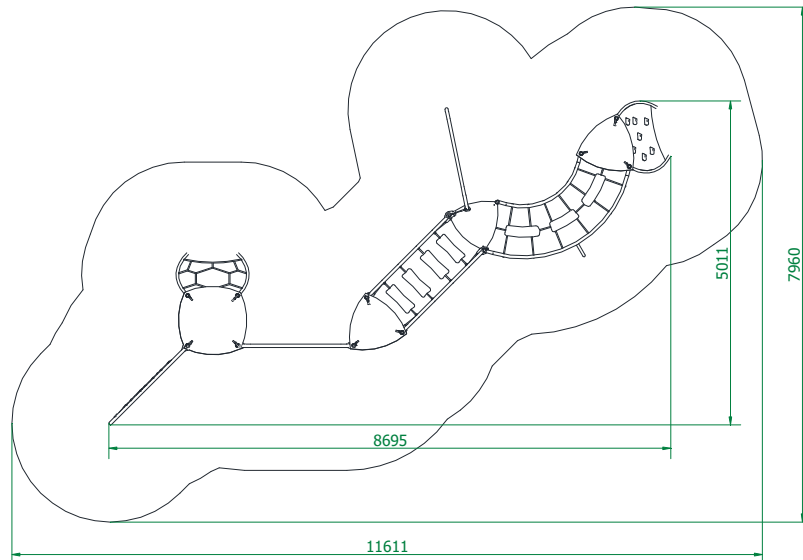

Sicherheitsbereich

Zulässige Fallschutzbeläge

- Rasen, gewachsener Boden
- Rindenmulch – Korn 20 bis 80 mm, Schichtdicke min. 300mm
- Holzspäne – Korn 5 bis 30 mm, Schichtdicke min. 300mm
- Sand – Korn 0,2 bis 2 mm, Schichtdicke min. 300mm
- Kies – Korn 2 bis 8 mm, Schichtdicke min. 300 mm
- Synthetischer Fallschutz mit der entsprechenden HIC Klassifizierung

Der Fallschutzbelag sollte die gesamte Fläche des Sicherheitsbereiches einnehmen!