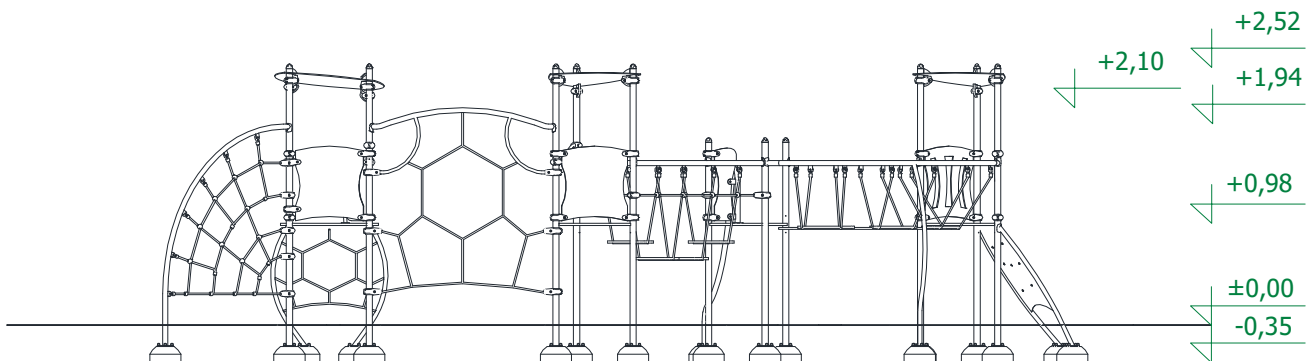

## Futura 08

Artikelnummer: 77708

|   |                      |
|---|----------------------|
| <b>Altersgruppe:</b>                                  | 3 - 14 Jahre         |
| <b>Fallhöhe:</b>                                      | 2,10 m               |
| <b>Geräteabmessungen:<br/>(Länge x Breite x Höhe)</b> | 8,70 x 5,10 x 2,52 m |
| <b>Sicherheitsbereich:<br/>(Länge x Breite)</b>       | 11,72 x 7,96 m       |

### Technische Beschreibung

Konstruktion aus Edelstahlrohren (V2A) und PE Kunststoff  
Gefräßte Motivplatten aus HDPE  
Podeste aus Siebdruckplatten  
Kletterseile 16mm PP mit Drahtseilkern  
Fertigfundamente (B30) zum erleichterten Einbau

### Einbaumaße