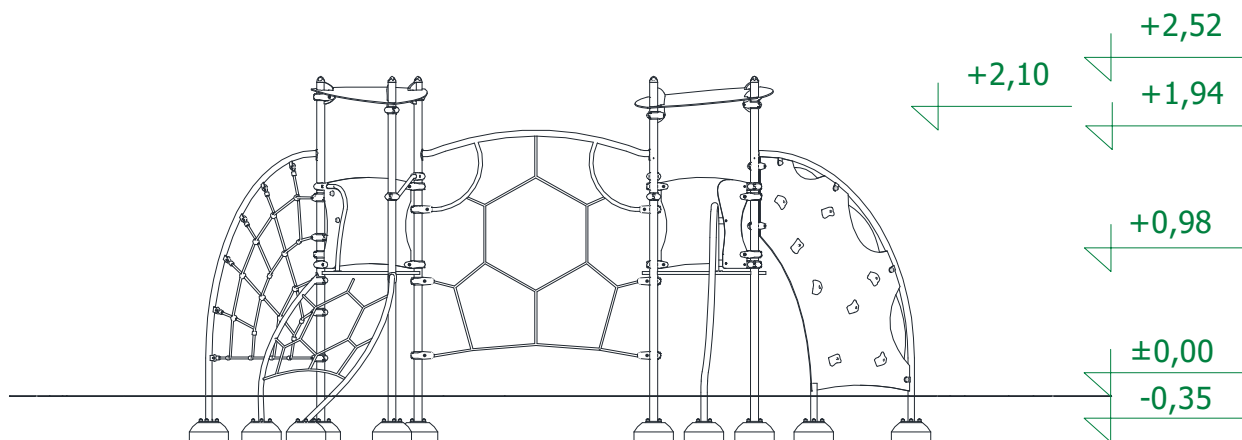

Futura 07

Artikelnummer: 77707

Altersgruppe:	3 - 14 Jahre
Fallhöhe:	1,94 m
Geräteabmessungen: (Länge x Breite x Höhe)	5,42 x 3,68 x 2,52 m
Sicherheitsbereich: (Länge x Breite)	8,42 x 6,68 m

Technische Beschreibung

Konstruktion aus Edelstahlrohren (V2A) und PE Kunststoff
Gefräßte Motivplatten aus HDPE
Podeste aus Siebdruckplatten
Kletterseile 16mm PP mit Drahtseilkern
Fertigfundamente (B30) zum erleichterten Einbau

Einbaumaße

Sicherheitsbereich

Zulässige Fallschutzbeläge

- Rasen, gewachsener Boden
- Rindenmulch – Korn 20 bis 80 mm, Schichtdicke min. 200mm
- Holzspäne – Korn 5 bis 30 mm, Schichtdicke min. 200mm
- Sand – Korn 0,2 bis 2 mm, Schichtdicke min. 200mm
- Kies – Korn 2 bis 8 mm, Schichtdicke min. 200 mm
- Synthetischer Fallschutz mit der entsprechenden HIC Klassifizierung

Der Fallschutzbelag sollte die gesamte Fläche des Sicherheitsbereiches einnehmen!