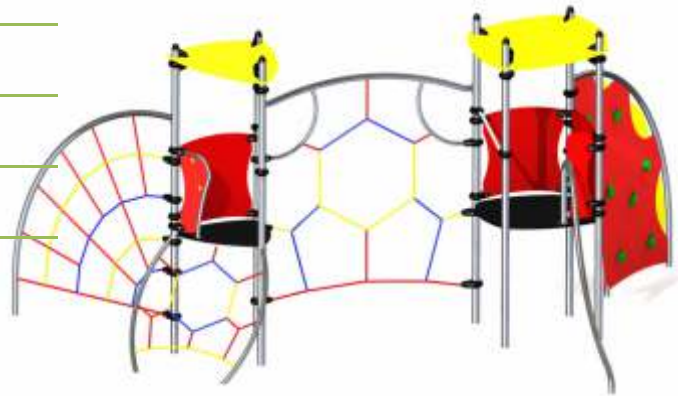

Futura 07

Artikelnummer: 77707

Altersgruppe:	3 - 14 Jahre
Fallhöhe:	1,94 m
Geräteabmessungen: (Länge x Breite x Höhe)	5,42 x 3,68 x 2,52 m
Sicherheitsbereich: (Länge x Breite)	8,42 x 6,68 m

Technische Beschreibung

Konstruktion aus Edelstahlrohren (V2A) und PE Kunststoff
Gefräßte Motivplatten aus HDPE
Podeste aus Siebdruckplatten
Kletterseile 16mm PP mit Drahtseilkern
Fertigfundamente (B30) zum erleichterten Einbau

Einbaumaße

Sicherheitsbereich

Zulässige Fallschutzbeläge

- Rasen, gewachsener Boden
- Rindenmulch – Korn 20 bis 80 mm, Schichtdicke min. 200mm
- Holzspäne – Korn 5 bis 30 mm, Schichtdicke min. 200mm
- Sand – Korn 0,2 bis 2 mm, Schichtdicke min. 200mm
- Kies – Korn 2 bis 8 mm, Schichtdicke min. 200 mm
- Synthetischer Fallschutz mit der entsprechenden HIC Klassifizierung

Der Fallschutzbelag sollte die gesamte Fläche des Sicherheitsbereiches einnehmen!