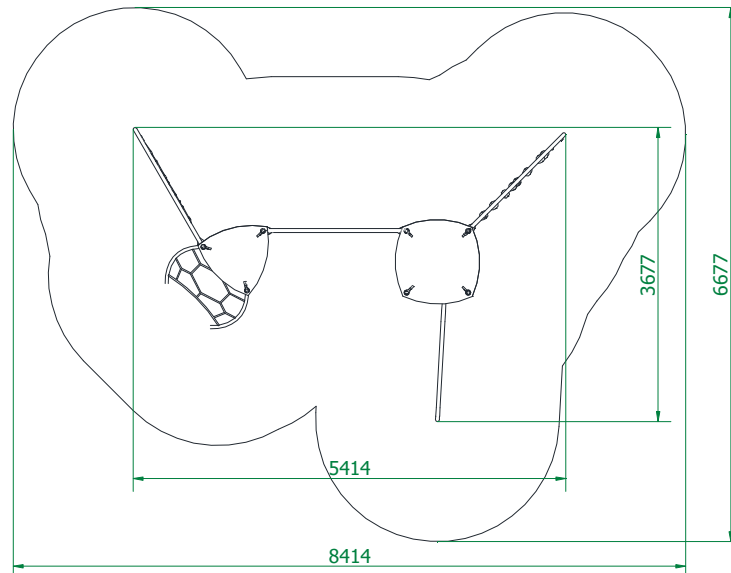

Futura 07

Artikelnummer: 77707

Altersgruppe:	3 - 14 Jahre
Fallhöhe:	1,94 m
Geräteabmessungen: (Länge x Breite x Höhe)	5,42 x 3,68 x 2,52 m
Sicherheitsbereich: (Länge x Breite)	8,42 x 6,68 m

Technische Beschreibung

Konstruktion aus Edelstahlrohren (V2A) und PE Kunststoff
Gefräßte Motivplatten aus HDPE
Podeste aus Siebdruckplatten
Kletterseile 16mm PP mit Drahtseilkern
Fertigfundamente (B30) zum erleichterten Einbau

Einbaumaße

Sicherheitsbereich

Zulässige Fallschutzbeläge

- Rasen, gewachsener Boden
- Rindenmulch – Korn 20 bis 80 mm, Schichtdicke min. 200mm
- Holzspäne – Korn 5 bis 30 mm, Schichtdicke min. 200mm
- Sand – Korn 0,2 bis 2 mm, Schichtdicke min. 200mm
- Kies – Korn 2 bis 8 mm, Schichtdicke min. 200 mm
- Synthetischer Fallschutz mit der entsprechenden HIC Klassifizierung

Der Fallschutzbelag sollte die gesamte Fläche des Sicherheitsbereiches einnehmen!