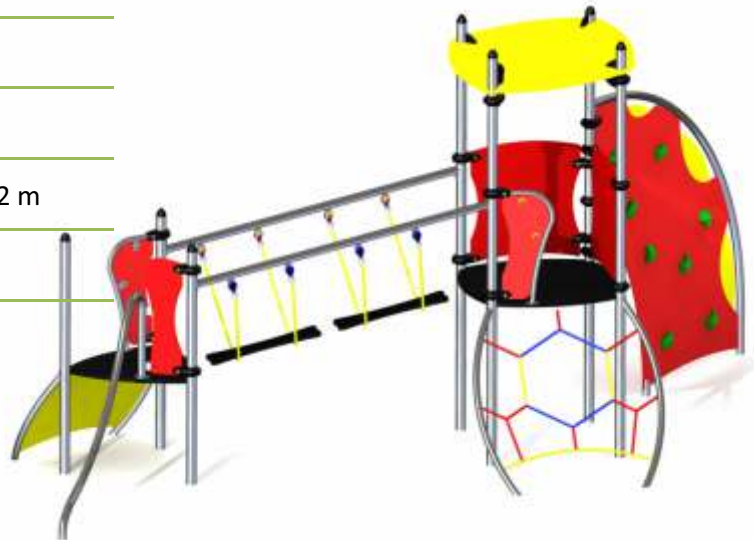

## Futura 06

Artikelnummer: 77706

<b>Altersgruppe:</b>	3 - 14 Jahre
<b>Fallhöhe:</b>	1,94 m
<b>Geräteabmessungen: (Länge x Breite x Höhe)</b>	4,83 x 3,00 x 2,52 m
<b>Sicherheitsbereich: (Länge x Breite)</b>	7,83 x 6,00 m

### Technische Beschreibung

Konstruktion aus Edelstahlrohren (V2A) und PE Kunststoff  
Gefräzte Motivplatten aus HDPE  
Podeste aus Siebdruckplatten  
Kletterseile 16mm PP mit Drahtseilkern  
Fertigfundamente (B30) zum erleichterten Einbau

### Einbaumaße

## Zulässige Fallschutzbeläge

- Rasen, gewachsener Boden
- Rindenmulch – Korn 20 bis 80 mm, Schichtdicke min. 200mm
- Holzspäne – Korn 5 bis 30 mm, Schichtdicke min. 200mm
- Sand – Korn 0,2 bis 2 mm, Schichtdicke min. 200mm
- Kies – Korn 2 bis 8 mm, Schichtdicke min. 200 mm
- Synthetischer Fallschutz mit der entsprechenden HIC Klassifizierung