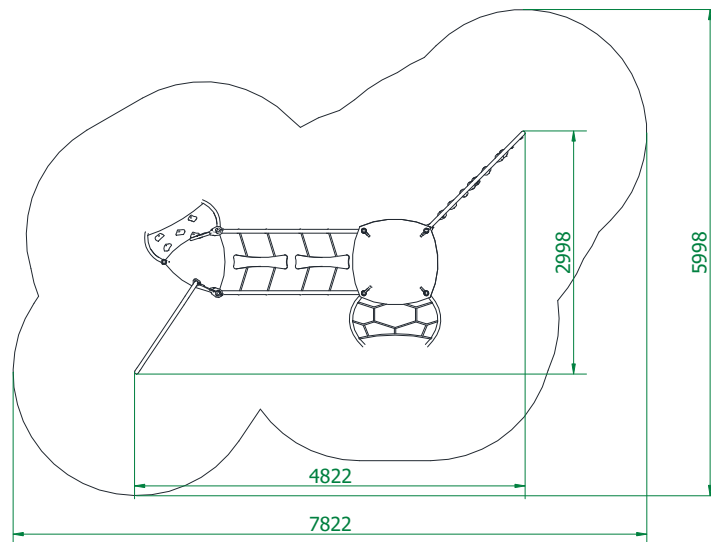

Sicherheitsbereich