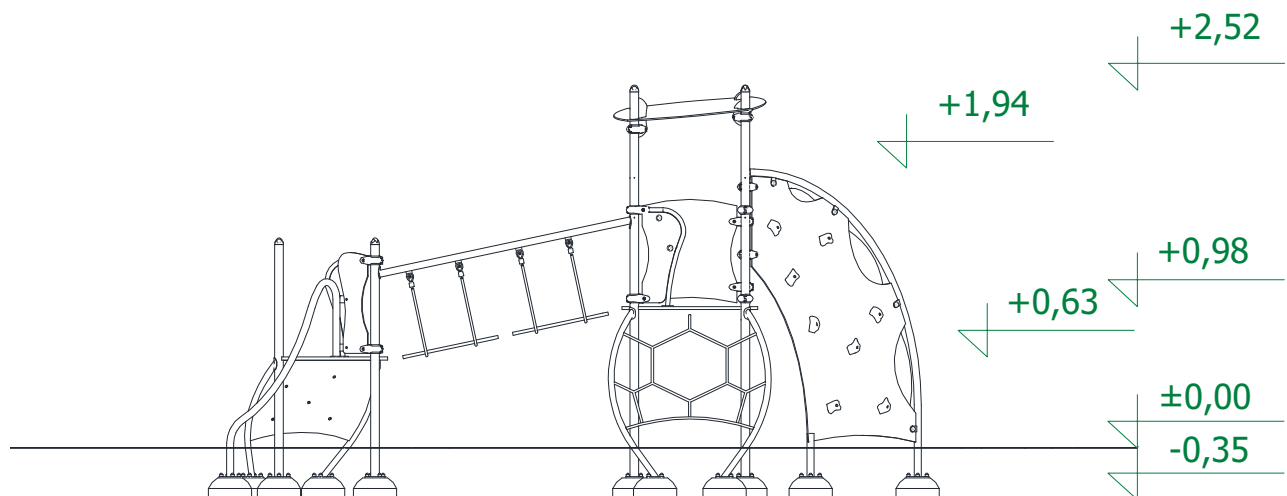

## Futura 06

Artikelnummer: 77706

<b>Altersgruppe:</b>	3 - 14 Jahre
<b>Fallhöhe:</b>	1,94 m
<b>Geräteabmessungen: (Länge x Breite x Höhe)</b>	4,83 x 3,00 x 2,52 m
<b>Sicherheitsbereich: (Länge x Breite)</b>	7,83 x 6,00 m

### Technische Beschreibung

Konstruktion aus Edelstahlrohren (V2A) und PE Kunststoff  
Gefräzte Motivplatten aus HDPE  
Podeste aus Siebdruckplatten  
Kletterseile 16mm PP mit Drahtseilkern  
Fertigfundamente (B30) zum erleichterten Einbau

### Einbaumaße