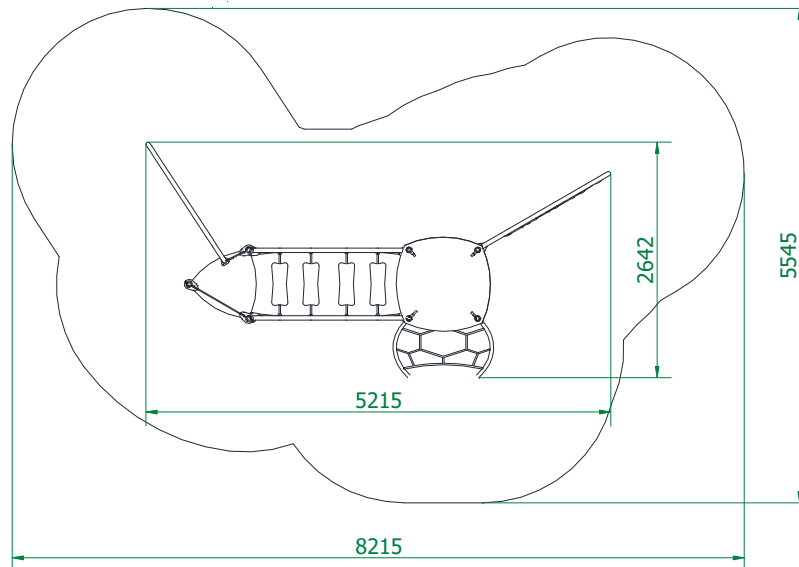

Futura 05

Artikelnummer: 77705

Altersgruppe:	3 - 14 Jahre
Fallhöhe:	1,94 m
Geräteabmessungen: (Länge x Breite x Höhe)	5,22 x 2,65 x 2,52 m
Sicherheitsbereich: (Länge x Breite)	8,22 x 5,55 m

Technische Beschreibung

Konstruktion aus Edelstahlrohren (V2A) und PE Kunststoff
Gefräzte Motivplatten aus HDPE
Podeste aus Siebdruckplatten
Kletterseile 16mm PP mit Drahtseilkern
Fertigfundamente (B30) zum erleichterten Einbau

Einbaumaße

Sicherheitsbereich

Zulässige Fallschutzbeläge

- Rasen, gewachsener Boden
- Rindenmulch – Korn 20 bis 80 mm, Schichtdicke min. 200mm
- Holzspäne – Korn 5 bis 30 mm, Schichtdicke min. 200mm
- Sand – Korn 0,2 bis 2 mm, Schichtdicke min. 200mm
- Kies – Korn 2 bis 8 mm, Schichtdicke min. 200 mm
- Synthetischer Fallschutz mit der entsprechenden HIC Klassifizierung

Der Fallschutzbelag sollte die gesamte Fläche des Sicherheitsbereiches einnehmen!