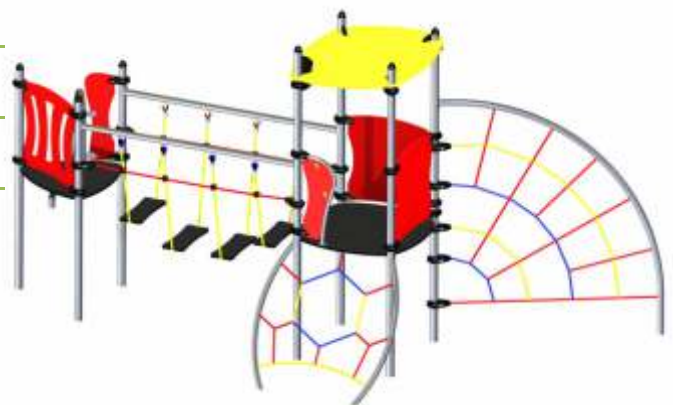

Futura 05

Artikelnummer: 77705

Altersgruppe:	3 - 14 Jahre
Fallhöhe:	1,94 m
Geräteabmessungen: (Länge x Breite x Höhe)	5,22 x 2,65 x 2,52 m
Sicherheitsbereich: (Länge x Breite)	8,22 x 5,55 m

Technische Beschreibung

Konstruktion aus Edelstahlrohren (V2A) und PE Kunststoff
Gefräzte Motivplatten aus HDPE
Podeste aus Siebdruckplatten
Kletterseile 16mm PP mit Drahtseilkern
Fertigfundamente (B30) zum erleichterten Einbau

Einbaumaße

Sicherheitsbereich

Zulässige Fallschutzbeläge

- Rasen, gewachsener Boden
- Rindenmulch – Korn 20 bis 80 mm, Schichtdicke min. 200mm
- Holzspäne – Korn 5 bis 30 mm, Schichtdicke min. 200mm
- Sand – Korn 0,2 bis 2 mm, Schichtdicke min. 200mm
- Kies – Korn 2 bis 8 mm, Schichtdicke min. 200 mm
- Synthetischer Fallschutz mit der entsprechenden HIC Klassifizierung

Der Fallschutzbelag sollte die gesamte Fläche des Sicherheitsbereiches einnehmen!