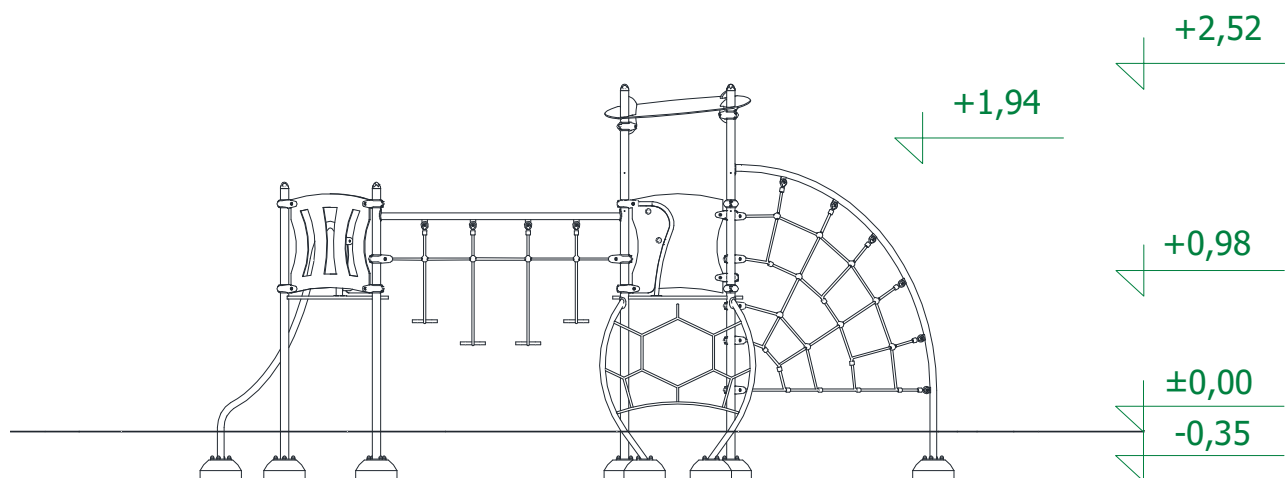

Futura 05

Artikelnummer: 77705

Altersgruppe:	3 - 14 Jahre
Fallhöhe:	1,94 m
Geräteabmessungen: (Länge x Breite x Höhe)	5,22 x 2,65 x 2,52 m
Sicherheitsbereich: (Länge x Breite)	8,22 x 5,55 m

Technische Beschreibung

Konstruktion aus Edelstahlrohren (V2A) und PE Kunststoff
Gefräzte Motivplatten aus HDPE
Podeste aus Siebdruckplatten
Kletterseile 16mm PP mit Drahtseilkern
Fertigfundamente (B30) zum erleichterten Einbau

Einbaumaße

Sicherheitsbereich

Zulässige Fallschutzbeläge

- Rasen, gewachsener Boden
- Rindenmulch – Korn 20 bis 80 mm, Schichtdicke min. 200mm
- Holzspäne – Korn 5 bis 30 mm, Schichtdicke min. 200mm
- Sand – Korn 0,2 bis 2 mm, Schichtdicke min. 200mm
- Kies – Korn 2 bis 8 mm, Schichtdicke min. 200 mm
- Synthetischer Fallschutz mit der entsprechenden HIC Klassifizierung

Der Fallschutzbelag sollte die gesamte Fläche des Sicherheitsbereiches einnehmen!