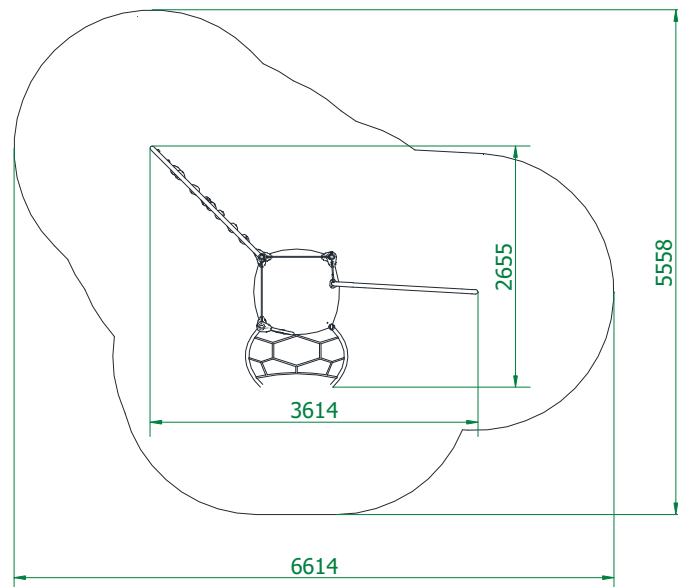

Futura 04

Artikelnummer: 77704

Altersgruppe:	3 - 14 Jahre
Fallhöhe:	1,94 m
Geräteabmessungen: (Länge x Breite x Höhe)	3,62 x 2,66 x 2,00 m
Sicherheitsbereich: (Länge x Breite)	6,62 x 5,56 m

Technische Beschreibung

Konstruktion aus Edelstahlrohren (V2A) und PE Kunststoff
Gefräßte Motivplatten aus HDPE
Podeste aus Siebdruckplatten
Kletterseile 16mm PP mit Drahtseilkern
Fertigfundamente (B30) zum erleichterten Einbau

Einbaumaße

Sicherheitsbereich

Zulässige Fallschutzbeläge

- Rasen, gewachsener Boden
- Rindenmulch – Korn 20 bis 80 mm, Schichtdicke min. 200mm
- Holzspäne – Korn 5 bis 30 mm, Schichtdicke min. 200mm
- Sand – Korn 0,2 bis 2 mm, Schichtdicke min. 200mm
- Kies – Korn 2 bis 8 mm, Schichtdicke min. 200 mm
- Synthetischer Fallschutz mit der entsprechenden HIC Klassifizierung

Der Fallschutzbelag sollte die gesamte Fläche des Sicherheitsbereiches einnehmen!