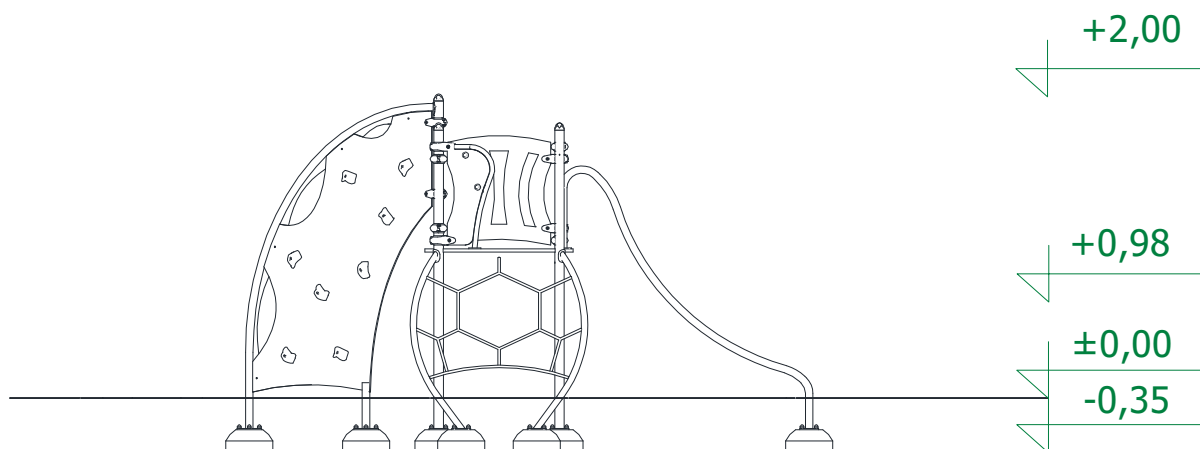

Futura 04

Artikelnummer: 77704

Altersgruppe:	3 - 14 Jahre
Fallhöhe:	1,94 m
Geräteabmessungen: (Länge x Breite x Höhe)	3,62 x 2,66 x 2,00 m
Sicherheitsbereich: (Länge x Breite)	6,62 x 5,56 m

Technische Beschreibung

Konstruktion aus Edelstahlrohren (V2A) und PE Kunststoff
Gefräßte Motivplatten aus HDPE
Podeste aus Siebdruckplatten
Kletterseile 16mm PP mit Drahtseilkern
Fertigfundamente (B30) zum erleichterten Einbau

Einbaumaße

Sicherheitsbereich

Zulässige Fallschutzbeläge

- Rasen, gewachsener Boden
- Rindenmulch – Korn 20 bis 80 mm, Schichtdicke min. 200mm
- Holzspäne – Korn 5 bis 30 mm, Schichtdicke min. 200mm
- Sand – Korn 0,2 bis 2 mm, Schichtdicke min. 200mm
- Kies – Korn 2 bis 8 mm, Schichtdicke min. 200 mm
- Synthetischer Fallschutz mit der entsprechenden HIC Klassifizierung