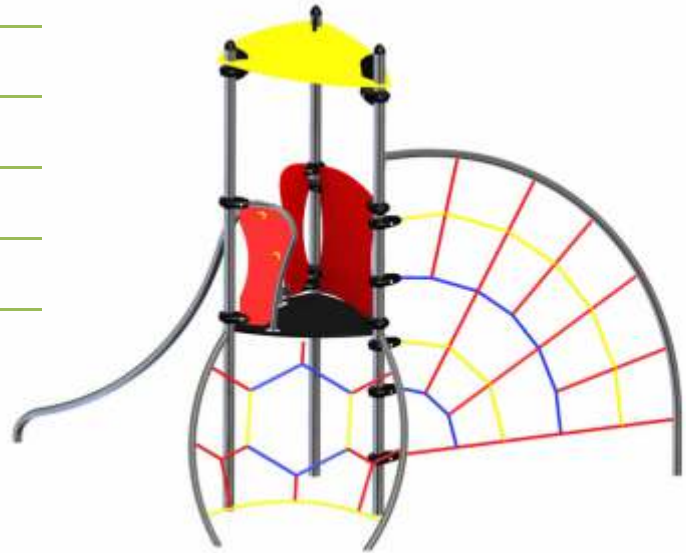

## Futura 03

Artikelnummer: 77703

<b>Altersgruppe:</b>	3 - 14 Jahre
<b>Fallhöhe:</b>	1,94 m
<b>Geräteabmessungen: (Länge x Breite x Höhe)</b>	3,48 x 1,82 x 2,52 m
<b>Sicherheitsbereich: (Länge x Breite)</b>	6,48 x 4,72 m

### Technische Beschreibung

Konstruktion aus Edelstahlrohren (V2A) und PE Kunststoff  
Gefräßte Motivplatten aus HDPE  
Podeste aus Siebdruckplatten  
Kletterseile 16mm PP mit Drahtseilkern  
Fertigfundamente (B30) zum erleichterten Einbau

### Einbaumaße

## Zulässige Fallschutzbeläge

- Rasen, gewachsener Boden
- Rindenmulch – Korn 20 bis 80 mm, Schichtdicke min. 200mm
- Holzspäne – Korn 5 bis 30 mm, Schichtdicke min. 200mm
- Sand – Korn 0,2 bis 2 mm, Schichtdicke min. 200mm
- Kies – Korn 2 bis 8 mm, Schichtdicke min. 200 mm
- Synthetischer Fallschutz mit der entsprechenden HIC Klassifizierung