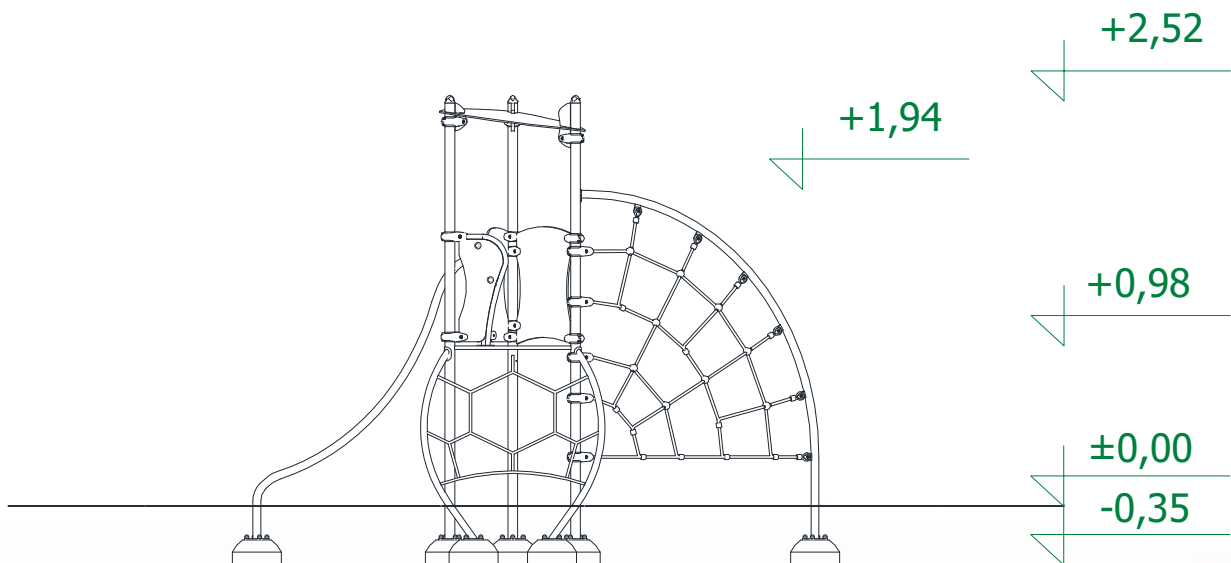

## Futura 03

Artikelnummer: 77703

<b>Altersgruppe:</b>	3 - 14 Jahre
<b>Fallhöhe:</b>	1,94 m
<b>Geräteabmessungen: (Länge x Breite x Höhe)</b>	3,48 x 1,82 x 2,52 m
<b>Sicherheitsbereich: (Länge x Breite)</b>	6,48 x 4,72 m

### Technische Beschreibung

Konstruktion aus Edelstahlrohren (V2A) und PE Kunststoff  
Gefräßte Motivplatten aus HDPE  
Podeste aus Siebdruckplatten  
Kletterseile 16mm PP mit Drahtseilkern  
Fertigfundamente (B30) zum erleichterten Einbau

### Einbaumaße