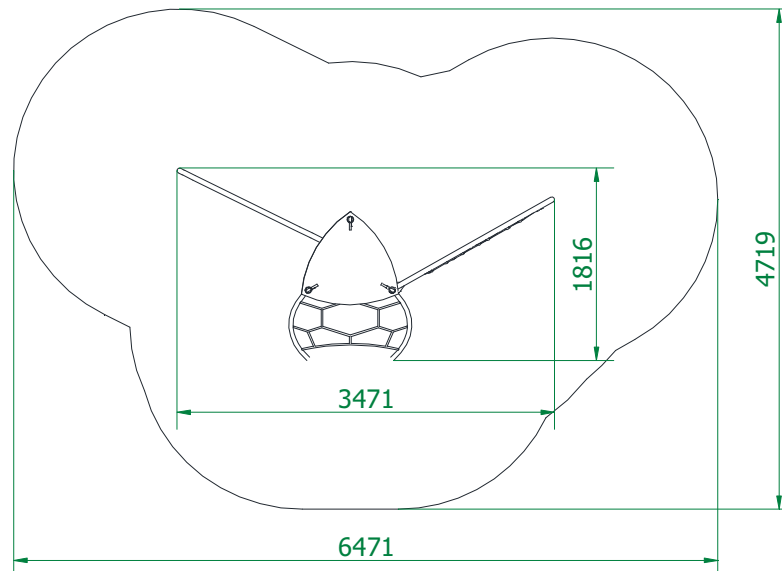

Sicherheitsbereich