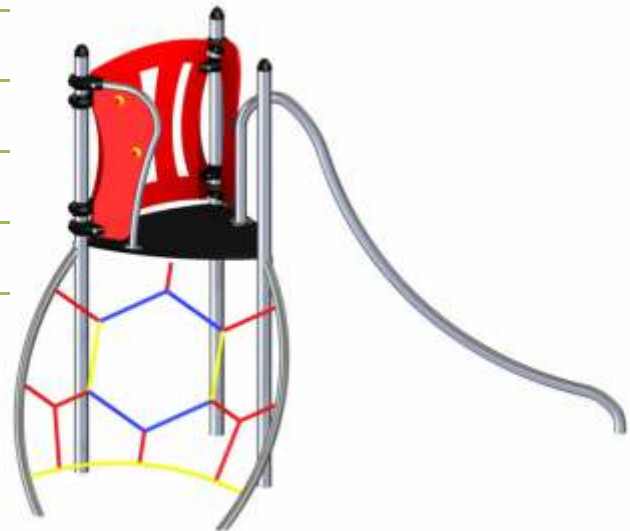

## Futura 02

Artikelnummer: 77702

<b>Altersgruppe:</b>	3 - 14 Jahre
<b>Fallhöhe:</b>	0,93 m
<b>Geräteabmessungen: (Länge x Breite x Höhe)</b>	1,81 x 2,16 x 1,82 m
<b>Sicherheitsbereich: (Länge x Breite)</b>	5,12 x 4,72 m

### Technische Beschreibung

Konstruktion aus Edelstahlrohren (V2A) und PE Kunststoff  
Gefräzte Motivplatten aus HDPE  
Podeste aus Siebdruckplatten  
Kletterseile 16mm PP mit Drahtseilkern  
Fertigfundamente (B30) zum erleichterten Einbau

### Einbaumaße

## Zulässige Fallschutzbeläge

- Rasen, gewachsener Boden
- Rindenmulch – Korn 20 bis 80 mm, Schichtdicke min. 200mm
- Holzspäne – Korn 5 bis 30 mm, Schichtdicke min. 200mm
- Sand – Korn 0,2 bis 2 mm, Schichtdicke min. 200mm
- Kies – Korn 2 bis 8 mm, Schichtdicke min. 200 mm
- Synthetischer Fallschutz mit der entsprechenden HIC Klassifizierung