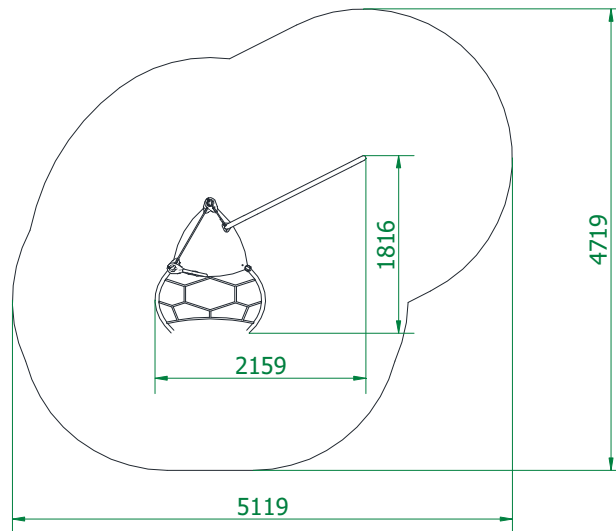

Sicherheitsbereich