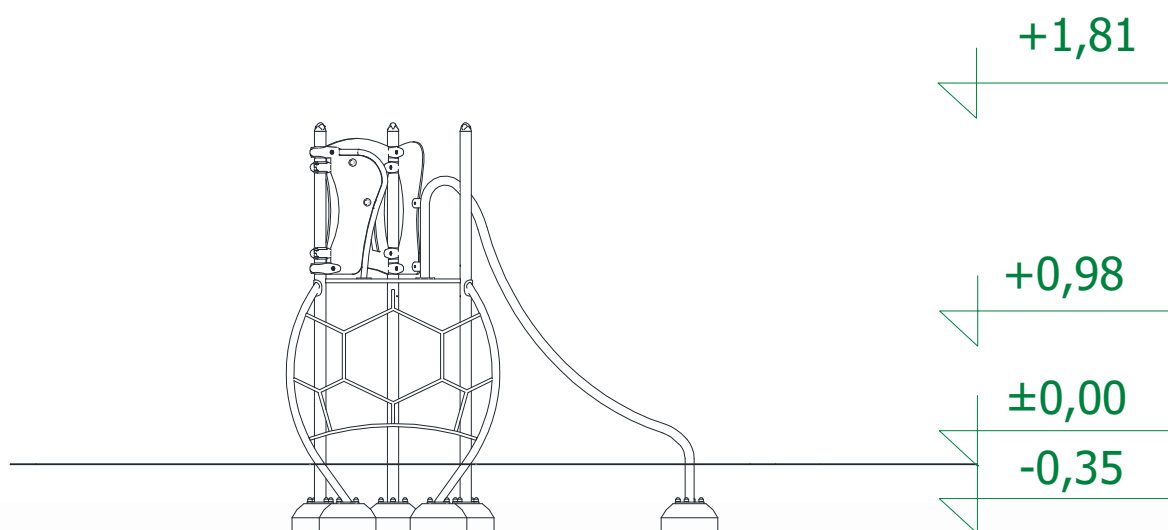

## Futura 02

Artikelnummer: 77702

<b>Altersgruppe:</b>	3 - 14 Jahre
<b>Fallhöhe:</b>	0,93 m
<b>Geräteabmessungen: (Länge x Breite x Höhe)</b>	1,81 x 2,16 x 1,82 m
<b>Sicherheitsbereich: (Länge x Breite)</b>	5,12 x 4,72 m

### Technische Beschreibung

Konstruktion aus Edelstahlrohren (V2A) und PE Kunststoff  
Gefräzte Motivplatten aus HDPE  
Podeste aus Siebdruckplatten  
Kletterseile 16mm PP mit Drahtseilkern  
Fertigfundamente (B30) zum erleichterten Einbau

### Einbaumaße