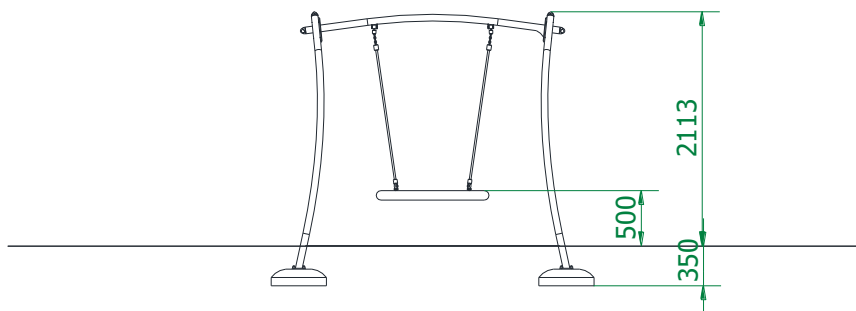

Futura Nestschaukel

Artikelnummer: 77102

Altersgruppe:	3 - 14 Jahre
Fallhöhe:	1,25 m
Geräteabmessungen: (Länge x Breite x Höhe)	1,38 x 2,40 x 2,12 m
Sicherheitsbereich: (Länge x Breite)	7,10 (6,10) x 2,30 m

Einbaumaße

Sicherheitsbereich

Anforderungen an den Fallschutz

- Rindenmulch – Korn 20 bis 80 mm, Schichtdicke min. 200 mm
- Holzspäne – Korn 5 bis 30 mm, Schichtdicke min. 200 mm
- Sand – Korn 0,2 bis 2 mm, Schichtdicke min. 200 mm
- Kies – Korn 2 bis 8 mm, Schichtdicke min. 200 mm
- Synthetischer Fallschutz mit der entsprechenden HIC Klassifizierung

Fallschutz sollte im gesamten Sicherheitsbereich angebracht sein

Technische Beschreibung

Konstruktion aus Edelstahlrohren (V2A) und PA Kunststoff
Gefräste Platten aus HPL und HDPE
Nestsitz Ø 1,00m
Edelstahlschaukelketten
Fertigfundamente (B30) zum erleichterten Einbau