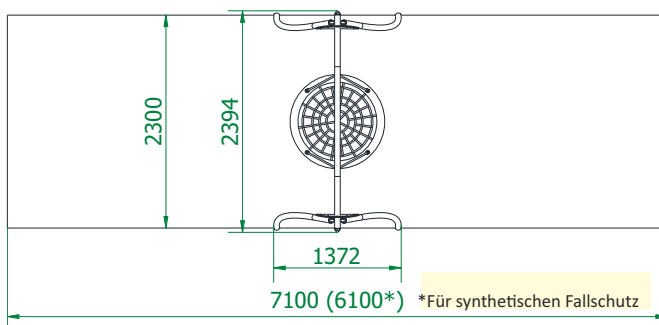

Futura Nestschaukel

Artikelnummer: 77102

Altersgruppe:	3 - 14 Jahre
Fallhöhe:	1,25 m
Geräteabmessungen: (Länge x Breite x Höhe)	1,38 x 2,40 x 2,12 m
Sicherheitsbereich: (Länge x Breite)	7,10 (6,10) x 2,30 m

Einbaumaße

Sicherheitsbereich

Anforderungen an den Fallschutz

- Rindenmulch – Korn 20 bis 80 mm, Schichtdicke min. 200 mm
- Holzspäne – Korn 5 bis 30 mm, Schichtdicke min. 200 mm
- Sand – Korn 0,2 bis 2 mm, Schichtdicke min. 200 mm
- Kies – Korn 2 bis 8 mm, Schichtdicke min. 200 mm
- Synthetischer Fallschutz mit der entsprechenden HIC Klassifizierung

Fallschutz sollte im gesamten Sicherheitsbereich angebracht sein

Technische Beschreibung

Konstruktion aus Edelstahlrohren (V2A) und PA Kunststoff
Gefräste Platten aus HPL und HDPE
Nestsitz Ø 1,00m
Edelstahlschaukelketten
Fertigfundamente (B30) zum erleichterten Einbau