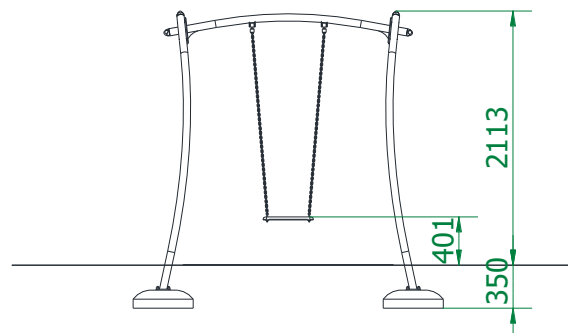

Futura Einzelschaukel

Artikelnummer: 77101

| | |
|---|----------------------|
| Altersgruppe: | 3 - 14 Jahre |
| Fallhöhe: | 1,20 m |
| Geräteabmessungen: (Länge x Breite x Höhe) | 1,38 x 2,07 x 2,12 m |
| Sicherheitsbereich: (Länge x Breite) | 7,27 (6,27) x 1,75 m |

Einbaumaße

Sicherheitsbereich

Anforderungen an den Fallschutz

- Rindenmulch – Korn 20 bis 80 mm, Schichtdicke min. 200 mm
- Holzspäne – Korn 5 bis 30 mm, Schichtdicke min. 200 mm
- Sand – Korn 0,2 bis 2 mm, Schichtdicke min. 200 mm
- Kies – Korn 2 bis 8 mm, Schichtdicke min. 200 mm
- Synthetischer Fallschutz mit der entsprechenden HIC Klassifizierung

Fallschutz sollte im gesamten Sicherheitsbereich angebracht sein

Technische Beschreibung

Konstruktion aus Edelstahlrohren (V2A) und PA Kunststoff
Gefräste Platten aus HPL und HDPE
Schaukelstühle aus Gummi mit Aluminiumkern
Edelstahlschaukelketten
Fertigfundamente (B30) zum erleichterten Einbau