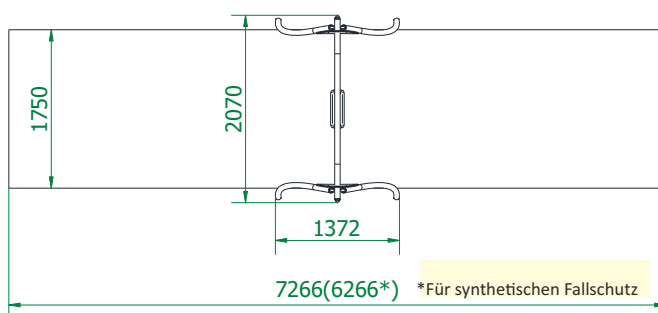

Futura Einzelschaukel

Artikelnummer: 77101

| | |
|---|----------------------|
| Altersgruppe: | 3 - 14 Jahre |
| Fallhöhe: | 1,20 m |
| Geräteabmessungen: (Länge x Breite x Höhe) | 1,38 x 2,07 x 2,12 m |
| Sicherheitsbereich: (Länge x Breite) | 7,27 (6,27) x 1,75 m |

Einbaumaße

Sicherheitsbereich

Anforderungen an den Fallschutz

- Rindenmulch – Korn 20 bis 80 mm, Schichtdicke min. 200 mm
- Holzspäne – Korn 5 bis 30 mm, Schichtdicke min. 200 mm
- Sand – Korn 0,2 bis 2 mm, Schichtdicke min. 200 mm
- Kies – Korn 2 bis 8 mm, Schichtdicke min. 200 mm
- Synthetischer Fallschutz mit der entsprechenden HIC Klassifizierung

Fallschutz sollte im gesamten Sicherheitsbereich angebracht sein

Technische Beschreibung

Konstruktion aus Edelstahlrohren (V2A) und PA Kunststoff
Gefräste Platten aus HPL und HDPE
Schaukelstühle aus Gummi mit Aluminiumkern
Edelstahlschaukelketten
Fertigfundamente (B30) zum erleichterten Einbau