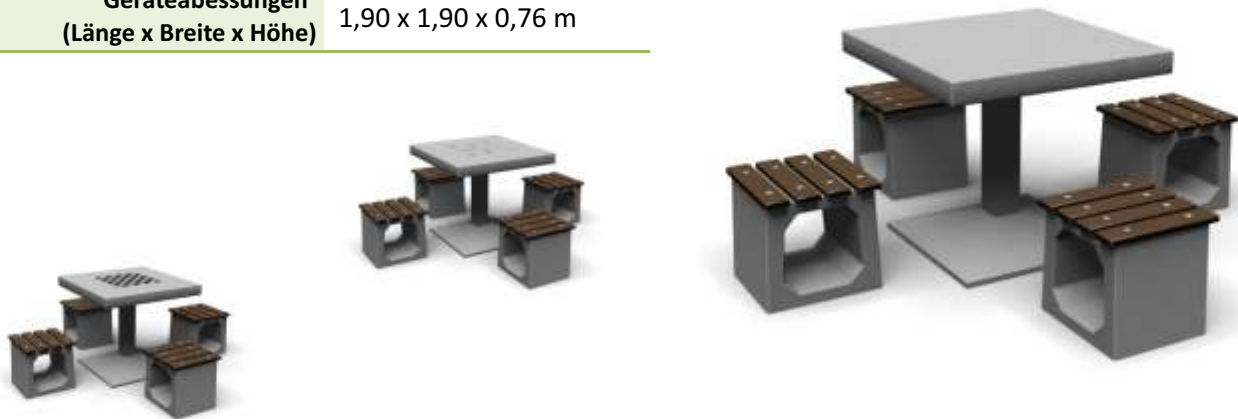

Skattisch mit Hockersitzen

Artikelnummer: 4150 - 4253

Geräteabmessungen
(Länge x Breite x Höhe) 1,90 x 1,90 x 0,76 m

Technische Daten

Konstruktion aus bewährtem Beton B30
Verschraubungen aus Edelstahl
Tischplatte in Terrazzo-Optik (wahlweise mit Spieleinlagen)
Bestuhlung wahlweise in Hartholz (Sipo) oder Recyclingkunststoff (wahlweise mit oder ohne Rückenlehne)
Alle Stahlkomponenten sind feuerverzinkt

Einbaumaße

Ausführungen

Holzauflagen	Recyclingauflagen
4150 - ohne Spieleinlage	4250 - ohne Spieleinlage
4151 - Schach	4251 - Schach
4152 - Mühle	4252 - Mühle
4153 - Mensch ärgere dich nicht	4253 - Mensch ärgere dich nicht