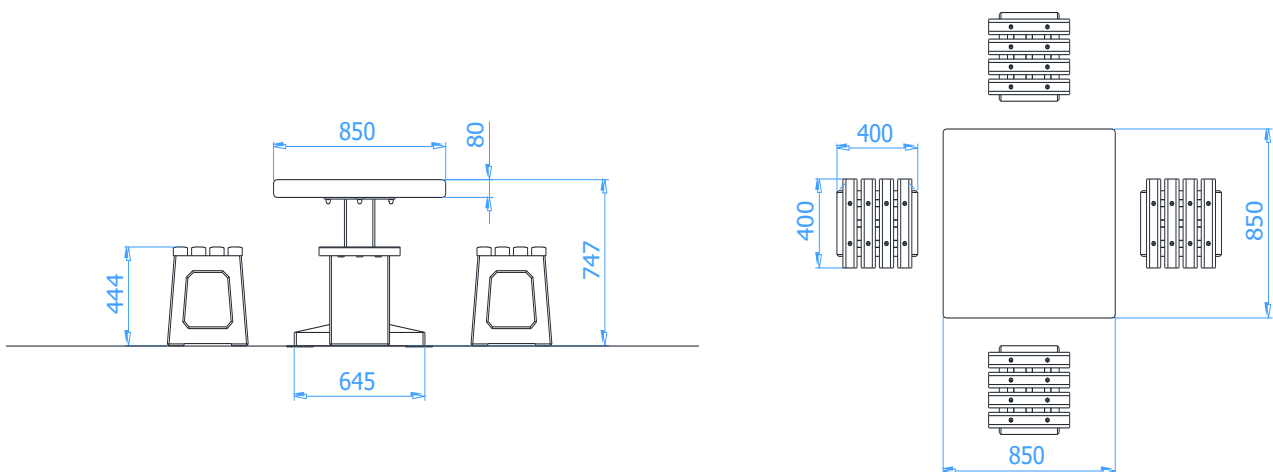

Skattisch mit Hockersitzen

Artikelnummer: 4150 - 4253

Geräteabmessungen
(Länge x Breite x Höhe) 1,90 x 1,90 x 0,76 m

Technische Daten

Konstruktion aus bewährtem Beton B30
Verschraubungen aus Edelstahl
Tischplatte in Terrazzo-Optik (wahlweise mit Spieleinlagen)
Bestuhlung wahlweise in Hartholz (Sipo) oder Recyclingkunststoff (wahlweise mit oder ohne Rückenlehne)
Alle Stahlkomponenten sind feuerverzinkt

Einbaumaße

Ausführungen

Holzauflagen	Recyclingauflagen
4150 - ohne Spieleinlage	4250 - ohne Spieleinlage
4151 - Schach	4251 - Schach
4152 - Mühle	4252 - Mühle
4153 - Mensch ärgere dich nicht	4253 - Mensch ärgere dich nicht