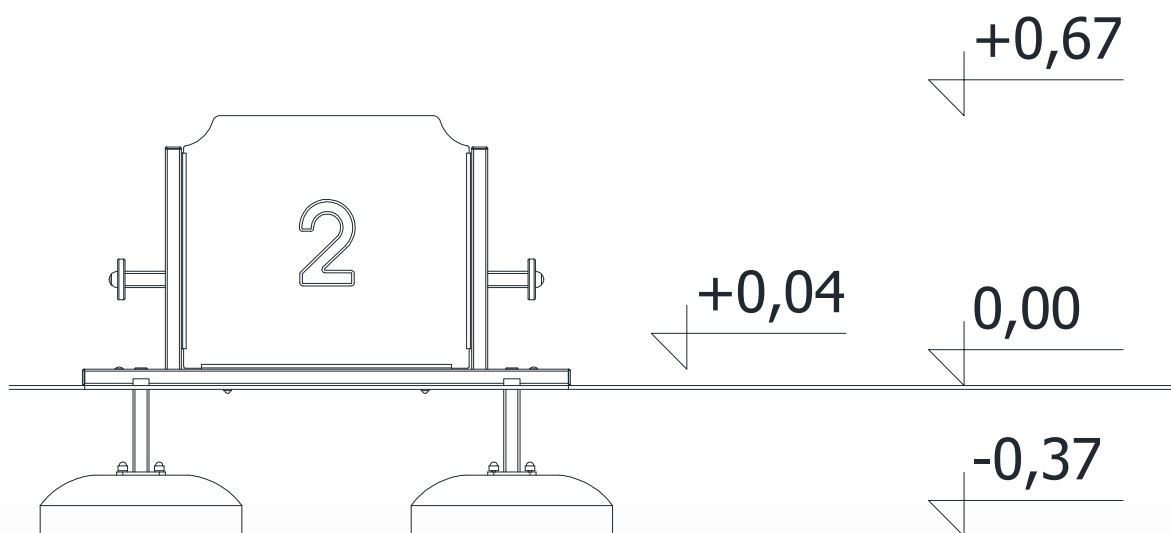

Kleiner Waggon ohne Dach

Artikelnummer: 23801

Altersgruppe:	3 - 14 Jahre
Fallhöhe:	0,30 m
Geräteabmessungen: (Länge x Breite x Höhe)	1,20 x 0,90 x 0,67 m
Sicherheitsbereich: (Länge x Breite)	4,20 x 3,90 m

Technische Beschreibung

Konstruktion aus feuerverzinkten und lackierten Stahlrohren
HDPE Platten
Fertigfundamente (B30) zum erleichterten Einbau

Einbaumaße

Sicherheitsbereich

Zulässige Fallschutzbeläge

- Rasen, gewachsener Boden
- Rindenmulch – Korn 20 bis 80 mm, Schichtdicke min. 200mm
- Holzspäne – Korn 5 bis 30 mm, Schichtdicke min. 200mm
- Sand – Korn 0,2 bis 2 mm, Schichtdicke min. 200mm
- Kies – Korn 2 bis 8 mm, Schichtdicke min. 200 mm
- Synthetischer Fallschutz mit der entsprechenden HIC Klassifizierung

Der Fallschutzbelag sollte die gesamte Fläche des Sicherheitsbereiches einnehmen!