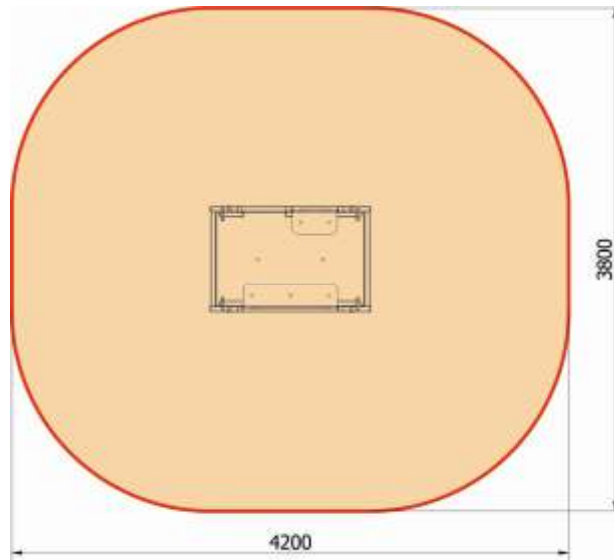

Kleiner Waggon ohne Dach

Artikelnummer: 23801

Altersgruppe:	3 - 14 Jahre
Fallhöhe:	0,30 m
Geräteabmessungen: (Länge x Breite x Höhe)	1,20 x 0,90 x 0,67 m
Sicherheitsbereich: (Länge x Breite)	4,20 x 3,90 m

Technische Beschreibung

Konstruktion aus feuerverzinkten und lackierten Stahlrohren
HDPE Platten
Fertigfundamente (B30) zum erleichterten Einbau

Einbaumaße

Sicherheitsbereich

Zulässige Fallschutzbeläge

- Rasen, gewachsener Boden
- Rindenmulch – Korn 20 bis 80 mm, Schichtdicke min. 200mm
- Holzspäne – Korn 5 bis 30 mm, Schichtdicke min. 200mm
- Sand – Korn 0,2 bis 2 mm, Schichtdicke min. 200mm
- Kies – Korn 2 bis 8 mm, Schichtdicke min. 200 mm
- Synthetischer Fallschutz mit der entsprechenden HIC Klassifizierung

Der Fallschutzbelag sollte die gesamte Fläche des Sicherheitsbereiches einnehmen!