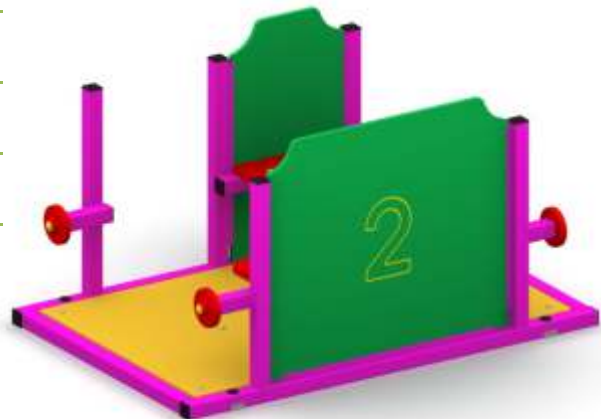

Kleiner Waggon ohne Dach

Artikelnummer: 23801

Altersgruppe:	3 - 14 Jahre
Fallhöhe:	0,30 m
Geräteabmessungen: (Länge x Breite x Höhe)	1,20 x 0,90 x 0,67 m
Sicherheitsbereich: (Länge x Breite)	4,20 x 3,90 m

Technische Beschreibung

Konstruktion aus feuerverzinkten und lackierten Stahlrohren
HDPE Platten
Fertigfundamente (B30) zum erleichterten Einbau

Einbaumaße

Sicherheitsbereich

Zulässige Fallschutzbeläge

- Rasen, gewachsener Boden
- Rindenmulch – Korn 20 bis 80 mm, Schichtdicke min. 200mm
- Holzspäne – Korn 5 bis 30 mm, Schichtdicke min. 200mm
- Sand – Korn 0,2 bis 2 mm, Schichtdicke min. 200mm
- Kies – Korn 2 bis 8 mm, Schichtdicke min. 200 mm
- Synthetischer Fallschutz mit der entsprechenden HIC Klassifizierung

Der Fallschutzbelag sollte die gesamte Fläche des Sicherheitsbereiches einnehmen!