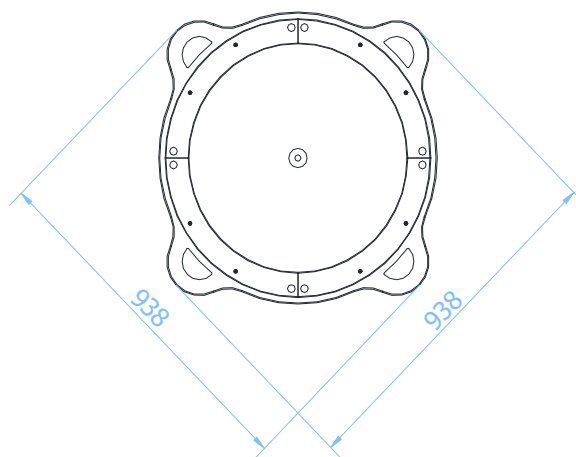

UFO

Artikelnummer: 23010

Fallhöhen:	Nicht vorhanden
Geräteabmessungen: (Länge x Breite x Höhe)	0,94 x 0,94 x 0,86 m
Sicherheitsbereich: (Länge x Breite)	Nicht erforderlich

Technische Beschreibung

Konstruktion aus feuerverzinkten und lackiertem Stahl
HDPE Platten (gefrästes Labyrinth) mit Stahlkugel
Kuppel aus Polycarbonat
Feder $\varnothing 200 \times 400$ mm
Fertigfundament (B30) für den erleichterten Einbau

Einbaumaße

Draufsicht

Zulässige Fallschutzbeläge

Kein Fallschutz erforderlich