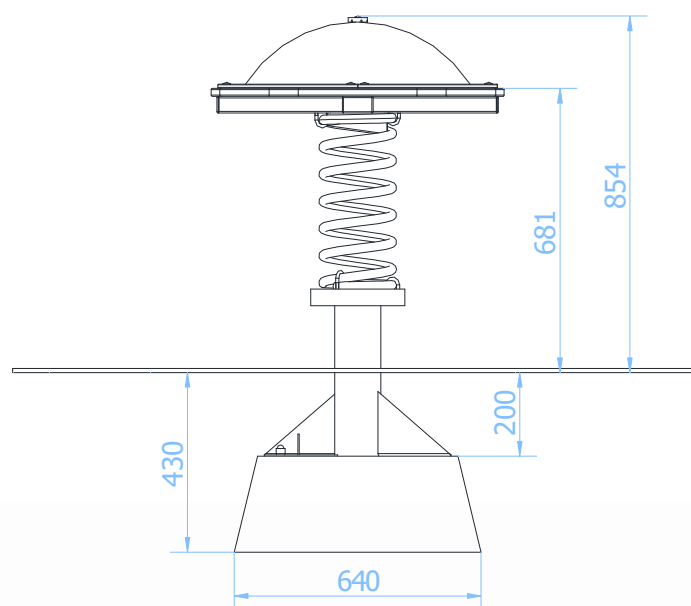

UFO

Artikelnummer: 23010

Fallhöhen:	Nicht vorhanden
Geräteabmessungen: (Länge x Breite x Höhe)	0,94 x 0,94 x 0,86 m
Sicherheitsbereich: (Länge x Breite)	Nicht erforderlich

Technische Beschreibung

Konstruktion aus feuerverzinkten und lackiertem Stahl
HDPE Platten (gefrästes Labyrinth) mit Stahlkugel
Kuppel aus Polycarbonat
Feder $\varnothing 200 \times 400$ mm
Fertigfundament (B30) für den erleichterten Einbau

Einbaumaße

Draufsicht

Zulässige Fallschutzbeläge

Kein Fallschutz erforderlich