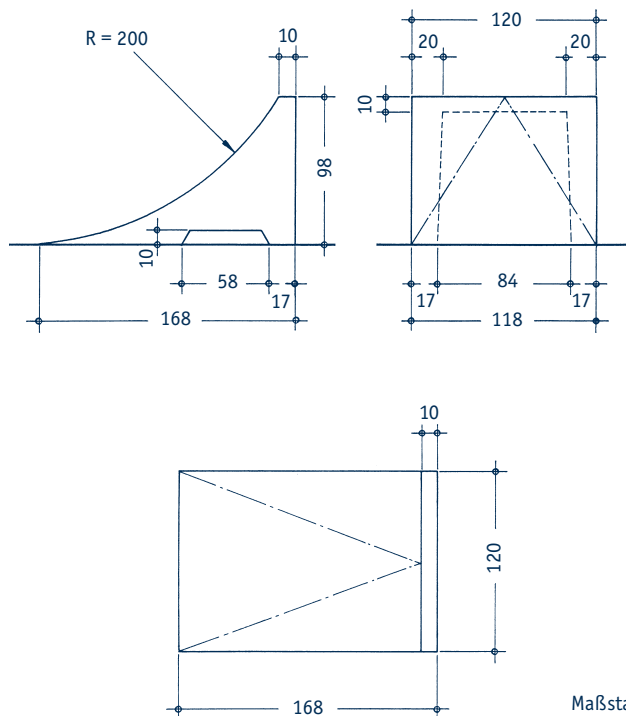

## Technische Zeichnungen

### Ramp 98

Art.-Nr. 160190 - 160199

Maßstab 1:50  
Maße in cm

### Ausführung

- Höhe: 98 cm
- Anfahrkeil in Edelstahl ausgeführt
- Übergang zur Box in feuerverzinktem Stahl