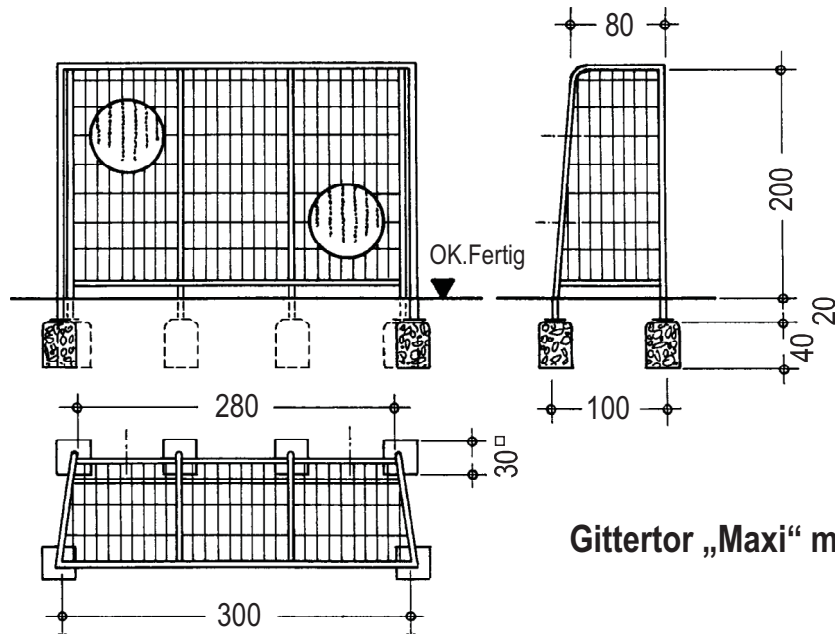

Gittertor „Maxi“ mit Ballöchern und Streetballaufsatz

Gittertor „Maxi“ mit Ballöchern
Art.-Nr. 2108

Gittertor „Maxi“ mit Streetballaufsatz
Art.-Nr. 2110

41199 Mönchengladbach, Am Schomm 5
41193 Mönchengladbach, Postfach 30 03 44
Telefon (0 21 66) 1 50 71, Telefax (0 21 66) 1 66 35
Internet: www.fritzmueller.de - E-Mail: info@fritzmueller.de