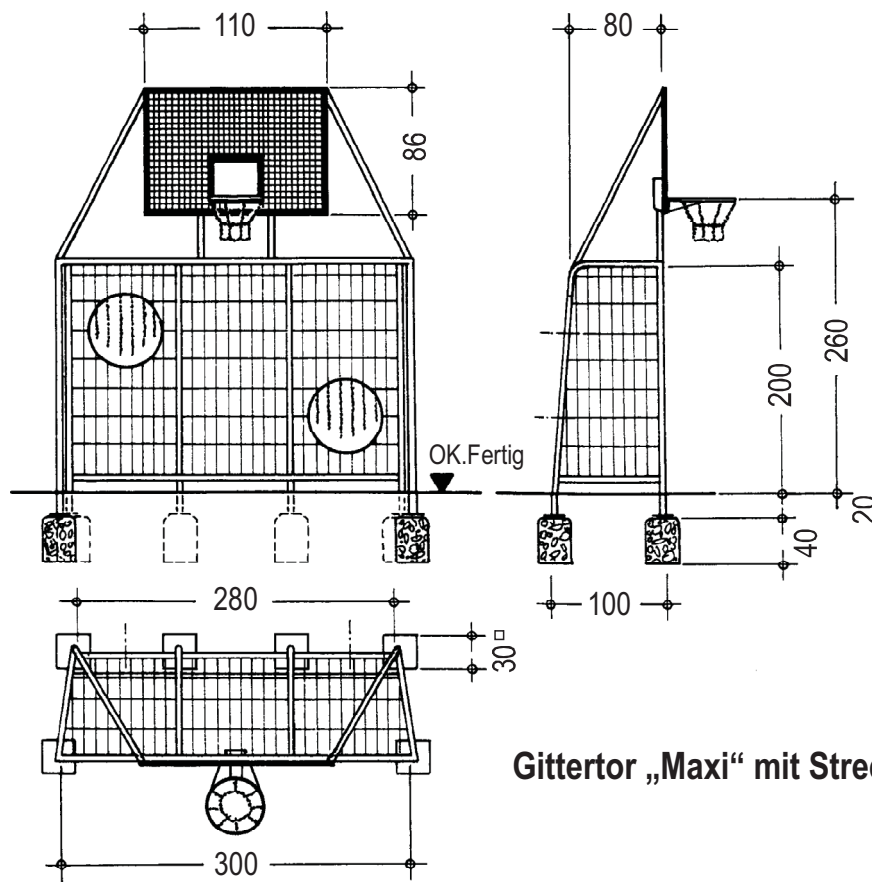

Gittertor „Maxi“ mit Ballöchern und Streetballaufsatz

Gittertor „Maxi“ mit Ballöchern
Art.-Nr. 2108

Gittertor „Maxi“ mit Streetballaufsatz
Art.-Nr. 2110

41199 Mönchengladbach, Am Schomm 5
41193 Mönchengladbach, Postfach 30 03 44
Telefon (0 21 66) 1 50 71, Telefax (0 21 66) 1 66 35
Internet: www.fritzmueller.de - E-Mail: info@fritzmueller.de