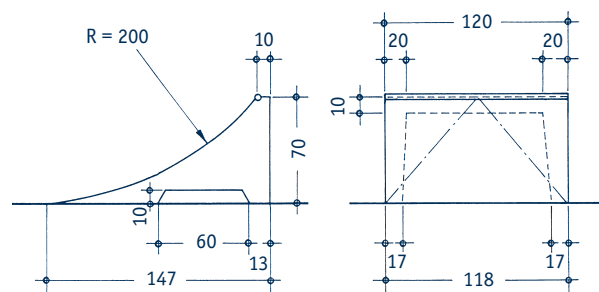

Technische Daten

Ausführung

- Höhe: 70 cm
- mit Coping-Rohr an der oberen Kante
- Anfahrkeil in Edelstahl ausgeführt
- Übergang zur Box in feuerverzinktem Copingrohr

Verwendung

- in Kombination mit Box 70

Gegen Aufpreis lieferbar

- auch mit seitlichen Schutzrohren lieferbar

Technische Zeichnungen

Coping Ramp 70

Art.-Nr. 160270 - 160279

Maßstab 1:50
Maße in cm