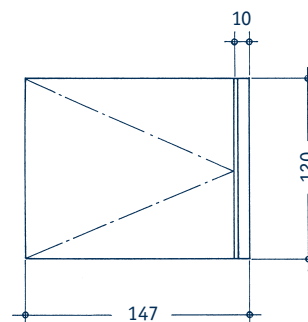

Technische Daten

Ausführung

- Höhe: 70 cm
- mit Coping-Rohr an der oberen Kante
- Anfahrkeil in Edelstahl ausgeführt
- Übergang zur Box in feuerverzinktem Copingrohr

Verwendung

- in Kombination mit Box 70

Gegen Aufpreis lieferbar

- auch mit seitlichen Schutzrohren lieferbar

Technische Zeichnungen

Coping Ramp 70

Art.-Nr. 160270 - 160279

Maßstab 1:50
Maße in cm