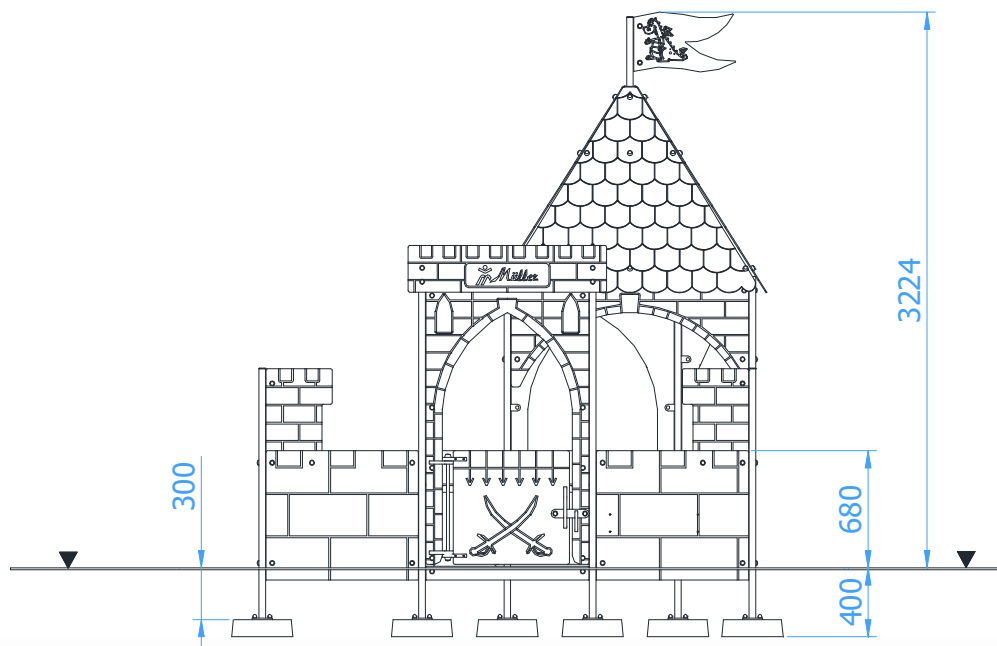

Sandkasten Schloss

Artikelnummer: 11350

Altersgruppe:	U3 - 14 Jahre
Fallhöhe:	0,50 m
Geräteabmessungen: (Länge x Breite x Höhe)	3,00 x 3,00 x 3,23 m
Sicherheitsbereich: (Länge x Breite)	6,00 x 6,00 m (34,1 m ²)

Technische Beschreibung

Konstruktion aus verzinkten Stahlrohren 40 x 40 x 3 mm und HPL Platten
Inkl. Fertigfundamente

Einbaumaße

Sicherheitsbereich

Zulässige Fallschutzbeläge

Kein Fallschutz nötig, da Fallhöhe unter 60 cm

Der Fallschutzbelag sollte die gesamte Fläche des Sicherheitsbereiches einnehmen!