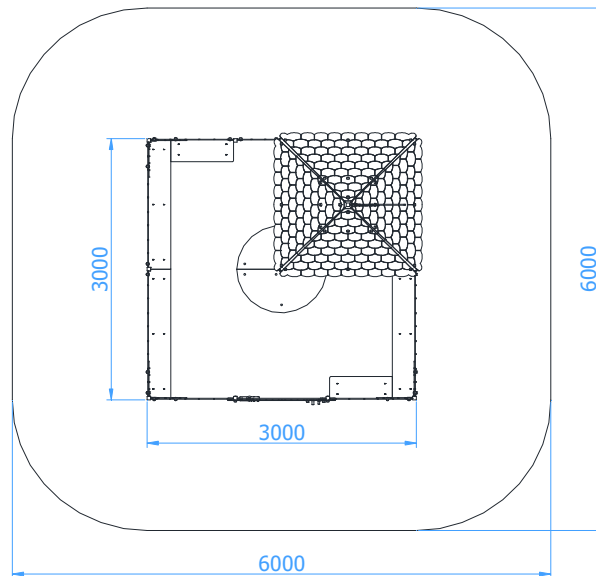

Sandkasten Schloss

Artikelnummer: 11350

Altersgruppe:	U3 - 14 Jahre
Fallhöhe:	0,50 m
Geräteabmessungen: (Länge x Breite x Höhe)	3,00 x 3,00 x 3,23 m
Sicherheitsbereich: (Länge x Breite)	6,00 x 6,00 m (34,1 m ²)

Technische Beschreibung

Konstruktion aus verzinkten Stahlrohren 40 x 40 x 3 mm und HPL Platten
Inkl. Fertigfundamente

Einbaumaße

Sicherheitsbereich

Zulässige Fallschutzbeläge

Kein Fallschutz nötig, da Fallhöhe unter 60 cm

Der Fallschutzbelag sollte die gesamte Fläche des Sicherheitsbereiches einnehmen!