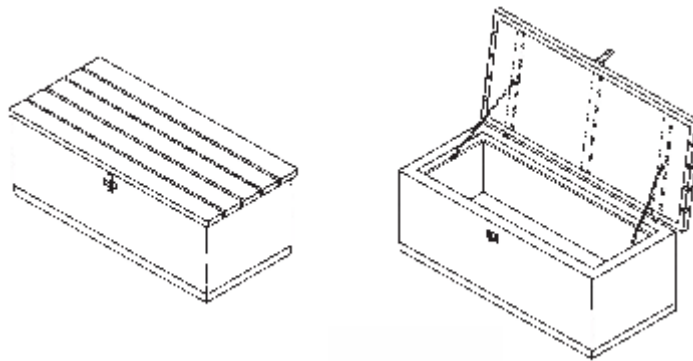

## Truhenbank Holz

Artikelnummer: 90

**Geräteabmessungen:**  
(Länge x Breite x Höhe) 1,29x 0,62 x 0,48 m

**Innenmaße:**  
(Länge x Breite x Höhe) 1,16 x 0,49 x 0,40 m

### Geräteabmessungen

### Beschreibung

Konstruktion Beton (B30)  
Inhalt ca. 205 Liter  
Deckel mit Aluminiumplatte und Hartholzauflagen  
Deckelrahmen und Beschläge feuerverzinktem Stahl