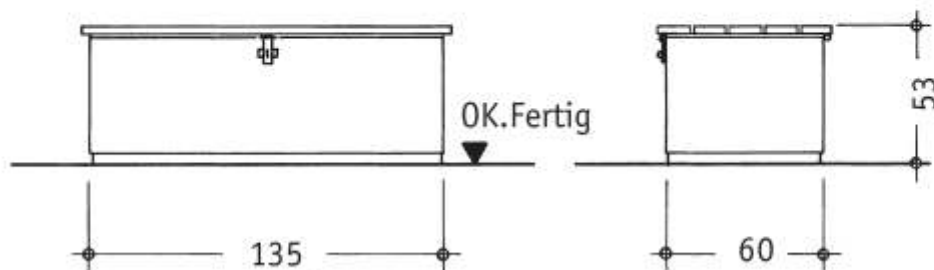

## Truhenbank Holz

Artikelnummer: 90

**Geräteabmessungen:**  
(Länge x Breite x Höhe) 1,29x 0,62 x 0,48 m

**Innenmaße:**  
(Länge x Breite x Höhe) 1,16 x 0,49 x 0,40 m

### Geräteabmessungen

### Beschreibung

Konstruktion Beton (B30)  
Inhalt ca. 205 Liter  
Deckel mit Aluminiumplatte und Hartholzauflagen  
Deckelrahmen und Beschläge feuerverzinktem Stahl