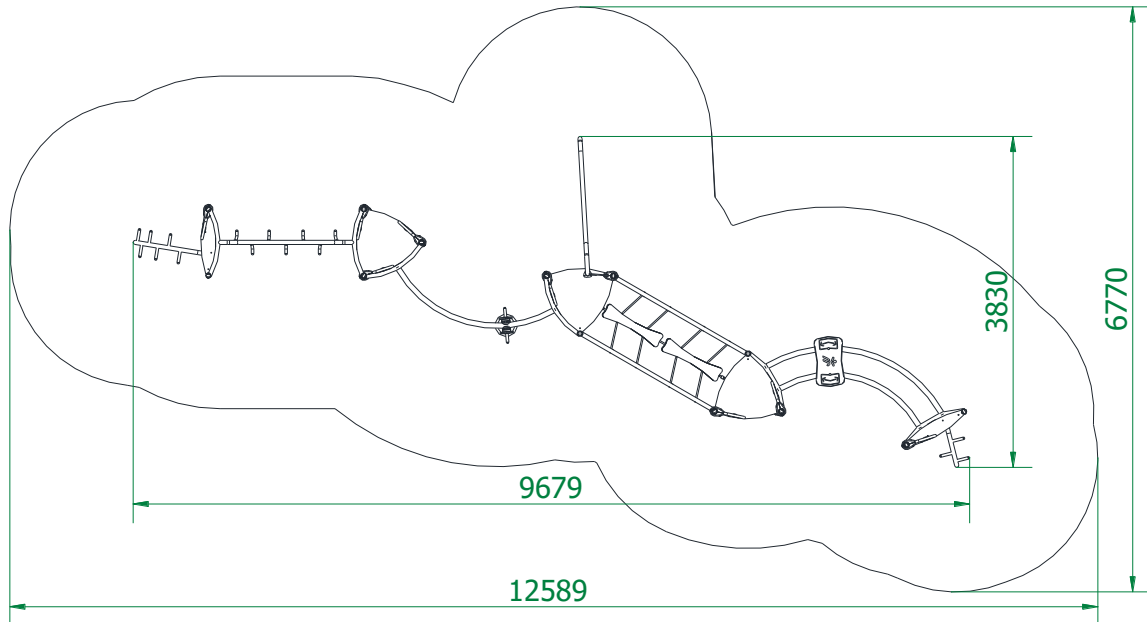

FUTURA SPORT 21

Artikelnummer: 77721

Altersklasse:	ab 3 bis 14 Jahre
Maximale Fallhöhe über Grund:	2,10 m
Geräteabmessungen (Länge x Breite x Höhe)	9,68 x 3,83 x 2,20 m
Sicherheitsbereich (Länge x Breite)	12,59 x 6,77 m

Technische Daten

Konstruktion aus Edelstahlrohren
Podest aus kantenversiegelten Siebdruckplatten mit rutschhemmender Oberfläche
HPL Platten
Ø16 mm PP-Seil mit Drahtseilkern
Inkl. Fertigfundamente (B30)

Einbaumaße

Sicherheitsbereich

Zulässiger Fallschutz im Sicherheitsbereich

- Rindenmulch - Korngröße 20 bis 80mm, Schichtdicke min. 300mm + 100mm Verdrängungsschicht
- Holzspäne - Korngröße 5 bis 30mm, Schichtdicke min. 300mm + 100mm Verdrängungsschicht
- Sand - Korngröße 0,2 bis 2mm, Schichtdicke min. 300mm + 100mm Verdrängungsschicht
- Kies - Korngröße 2 bis 8 mm, Schichtdicke min. 300mm + 100mm Verdrängungsschicht
- Synthetischer Fallschutz mit entsprechender HIC Klassifizierung

Der Fallschutzbelag sollte die gesamte Fläche des Sicherheitsbereiches einnehmen!