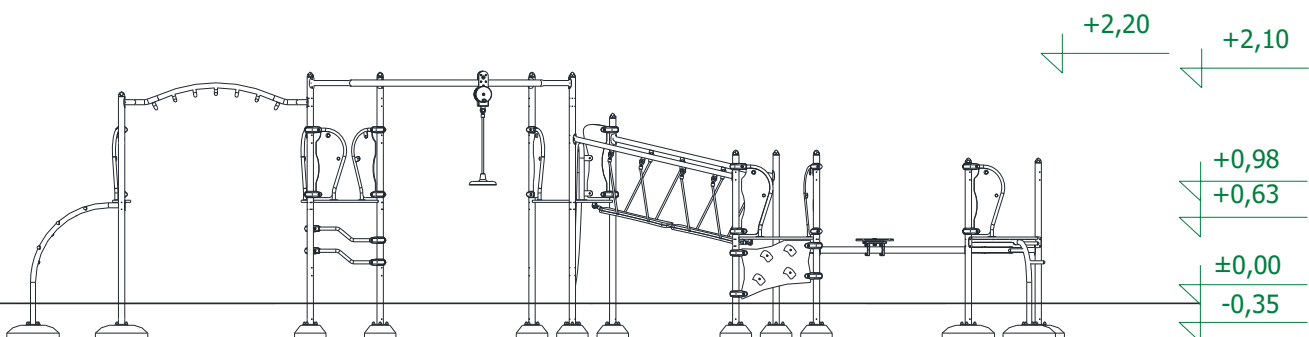

FUTURA SPORT 21

Artikelnummer: 77721

Altersklasse:	ab 3 bis 14 Jahre
Maximale Fallhöhe über Grund:	2,10 m
Geräteabmessungen (Länge x Breite x Höhe)	9,68 x 3,83 x 2,20 m
Sicherheitsbereich (Länge x Breite)	12,59 x 6,77 m

Technische Daten

Konstruktion aus Edelstahlrohren
Podest aus kantenversiegelten Siebdruckplatten mit rutschhemmender Oberfläche
HPL Platten
Ø16 mm PP-Seil mit Drahtseilkern
Inkl. Fertigfundamente (B30)

Einbaumaße

Sicherheitsbereich

Zulässiger Fallschutz im Sicherheitsbereich

- Rindenmulch - Korngröße 20 bis 80mm, Schichtdicke min. 300mm + 100mm Verdrängungsschicht
- Holzspäne - Korngröße 5 bis 30mm, Schichtdicke min. 300mm + 100mm Verdrängungsschicht
- Sand - Korngröße 0,2 bis 2mm, Schichtdicke min. 300mm + 100mm Verdrängungsschicht
- Kies - Korngröße 2 bis 8 mm, Schichtdicke min. 300mm + 100mm Verdrängungsschicht
- Synthetischer Fallschutz mit entsprechender HIC Klassifizierung