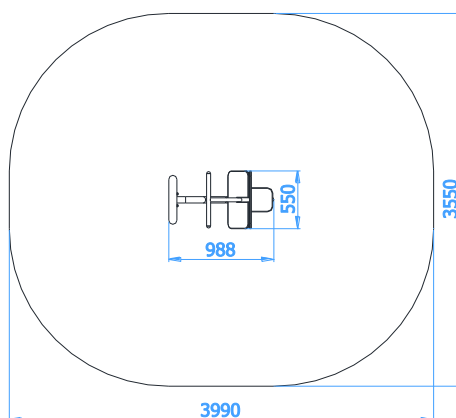

SYSTEM
TITAN

Bizepstrainer

Artikelnummer: 26169

Altersgruppe:	ab 14 Jahre
Fallhöhe:	0,40 m
Geräteabmessungen: (Länge x Breite x Höhe)	0,99 x 0,55 x 1,81 m
Sicherheitsbereich: (Länge x Breite)	3,99 x 3,55 m
Fallschutzfläche:	14,2 m ²

Einbaumaße

Sicherheitsbereich

Anforderungen an den Fallschutz

Keine besonderen Anforderungen

Fallschutz sollte im gesamten Sicherheitsbereich angebracht sein

Technische Beschreibung

Konstruktion aus Stahlrohr \varnothing 60,3 x 2,9 mm, \varnothing 48,3 x 2,9 mm und \varnothing 30 x 2 mm
Sitz- und Anlehnflächen aus 15mm HDPE Platten
Widerstand wird durch Torsionslager der Firma Rosta erzeugt
Gesamte Konstruktion ist durch Verzinkung und Lackierung vor Korrosion geschützt
Montage nur mit zwei Pylonen möglich