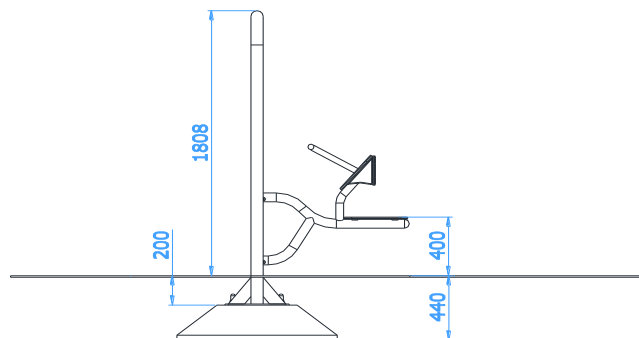

SYSTEM
TITAN

Bizepstrainer

Artikelnummer: 26169

Altersgruppe:	ab 14 Jahre
Fallhöhe:	0,40 m
Geräteabmessungen: (Länge x Breite x Höhe)	0,99 x 0,55 x 1,81 m
Sicherheitsbereich: (Länge x Breite)	3,99 x 3,55 m
Fallschutzfläche:	14,2 m ²

Einbaumaße

Sicherheitsbereich

Anforderungen an den Fallschutz

Keine besonderen Anforderungen

Fallschutz sollte im gesamten Sicherheitsbereich angebracht sein

Technische Beschreibung

Konstruktion aus Stahlrohr \varnothing 60,3 x 2,9 mm, \varnothing 48,3 x 2,9 mm und \varnothing 30 x 2 mm
Sitz- und Anlehnflächen aus 15mm HDPE Platten
Widerstand wird durch Torsionslager der Firma Rosta erzeugt
Gesamte Konstruktion ist durch Verzinkung und Lackierung vor Korrosion geschützt
Montage nur mit zwei Pylonen möglich