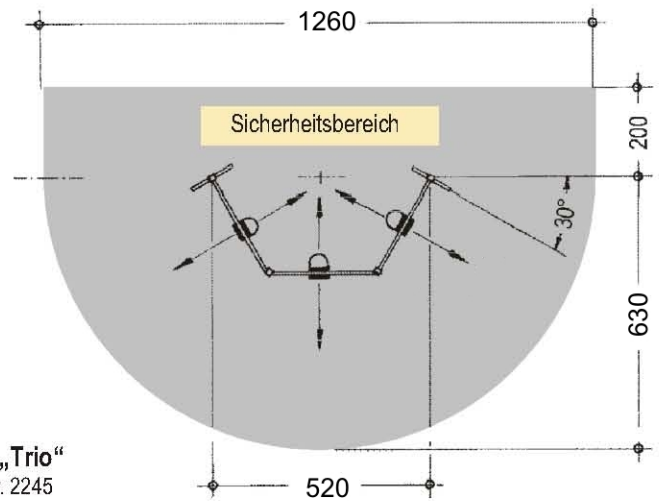

TRIO

Stahl-Dreierschaukel „Trio“

Art.-Nr. 2245

Art.-Nr. 2246

41199 Mönchengladbach, Am Schomm 5
 41193 Mönchengladbach, Postfach 30 03 44
 Telefon (0 21 66) 1 50 71, Telefax (0 21 66) 1 66 35
 Internet: <http://fritzmueller.de> - E-Mail: info@fritzmueller.de