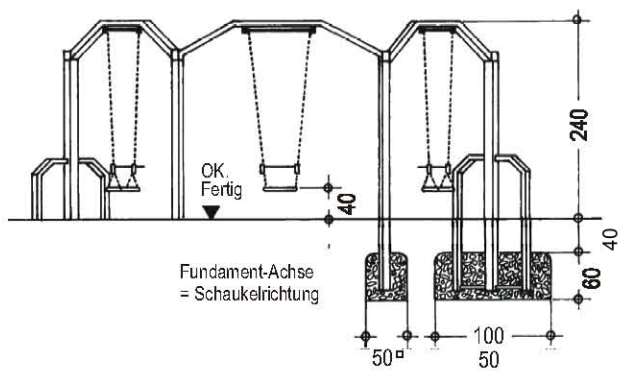

TRIO

Stahl-Dreierschaukel „Trio“

Art.-Nr. 2245

Art.-Nr. 2246

41199 Mönchengladbach, Am Schomm 5
 41193 Mönchengladbach, Postfach 30 03 44
 Telefon (0 21 66) 1 50 71, Telefax (0 21 66) 1 66 35
 Internet: <http://fritzmueller.de> - E-Mail: info@fritzmueller.de