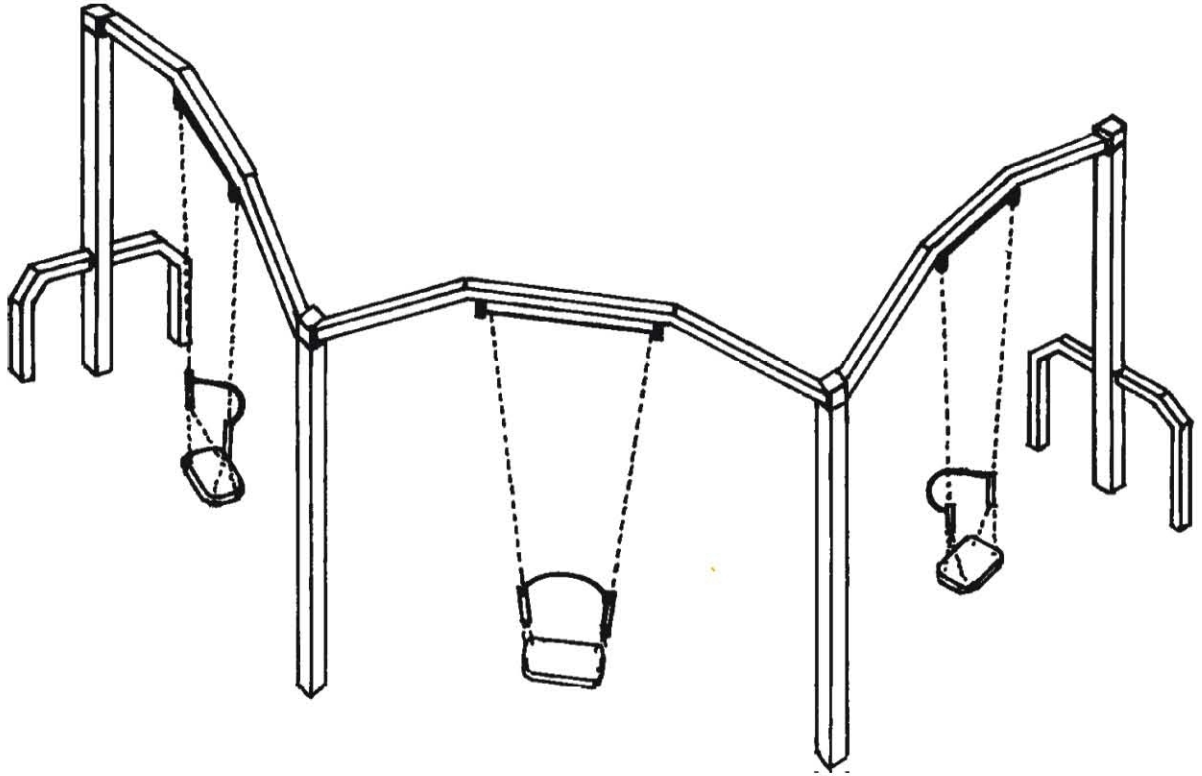

TRIO

Stahl-Dreierschaukel „Trio“

Art.-Nr. 2245

Art.-Nr. 2246

41199 Mönchengladbach, Am Schomm 5
 41193 Mönchengladbach, Postfach 30 03 44
 Telefon (0 21 66) 1 50 71, Telefax (0 21 66) 1 66 35
 Internet: <http://fritzmueller.de> - E-Mail: info@fritzmueller.de