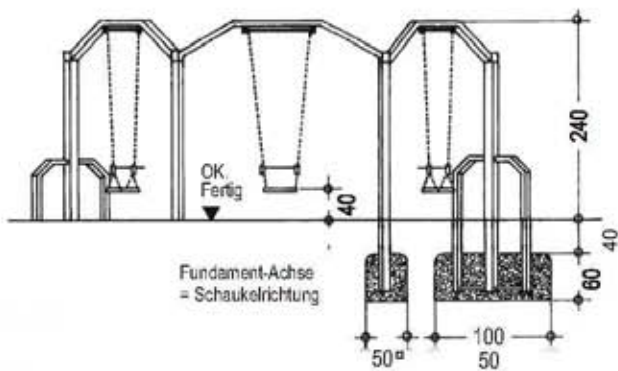

TRIO

Stahl-Dreierschaukel „Trio“

Art.-Nr. 2245

Art.-Nr. 2246

41199 Mönchengladbach, Am Schomm 5
41193 Mönchengladbach, Postfach 30 03 44
Telefon (0 21 66) 1 50 71, Telefax (0 21 66) 1 66 35
Internet: <http://fritzmueller.de> - E-Mail: info@fritzmueller.de