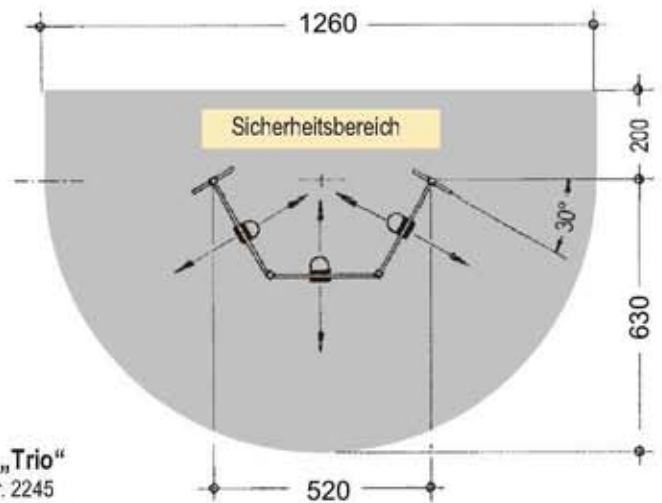

TRIO

Stahl-Dreierschaukel „Trio“

Art.-Nr. 2245

Art.-Nr. 2246

41199 Mönchengladbach, Am Schomm 5
41193 Mönchengladbach, Postfach 30 03 44
Telefon (0 21 66) 1 50 71, Telefax (0 21 66) 1 66 35
Internet: <http://fritzmueller.de> - E-Mail: info@fritzmueller.de