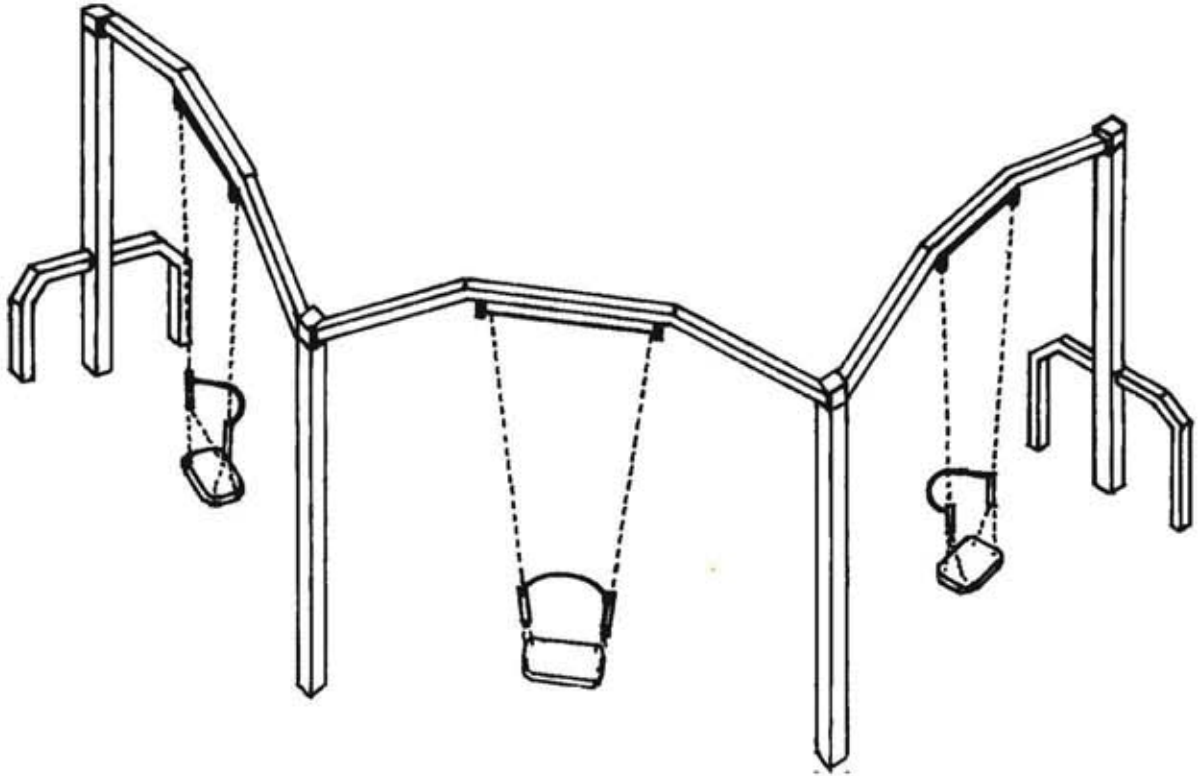

TRIO

Stahl-Dreierschaukel „Trio“

Art.-Nr. 2245

Art.-Nr. 2246

41199 Mönchengladbach, Am Schomm 5
41193 Mönchengladbach, Postfach 30 03 44
Telefon (0 21 66) 1 50 71, Telefax (0 21 66) 1 66 35
Internet: <http://fritzmueller.de> - E-Mail: info@fritzmueller.de